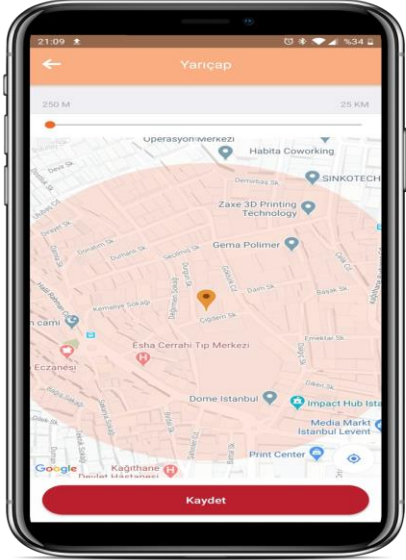

Daikin D-Sense Modülasyonlu Akıllı Oda Termostatı

Geofencing (Otomatik Kontrol)

Konum algılama teknolojisi siz ya da aile bireyleriniz eve gelmeden önce evinizin ısınmasını sağlar.