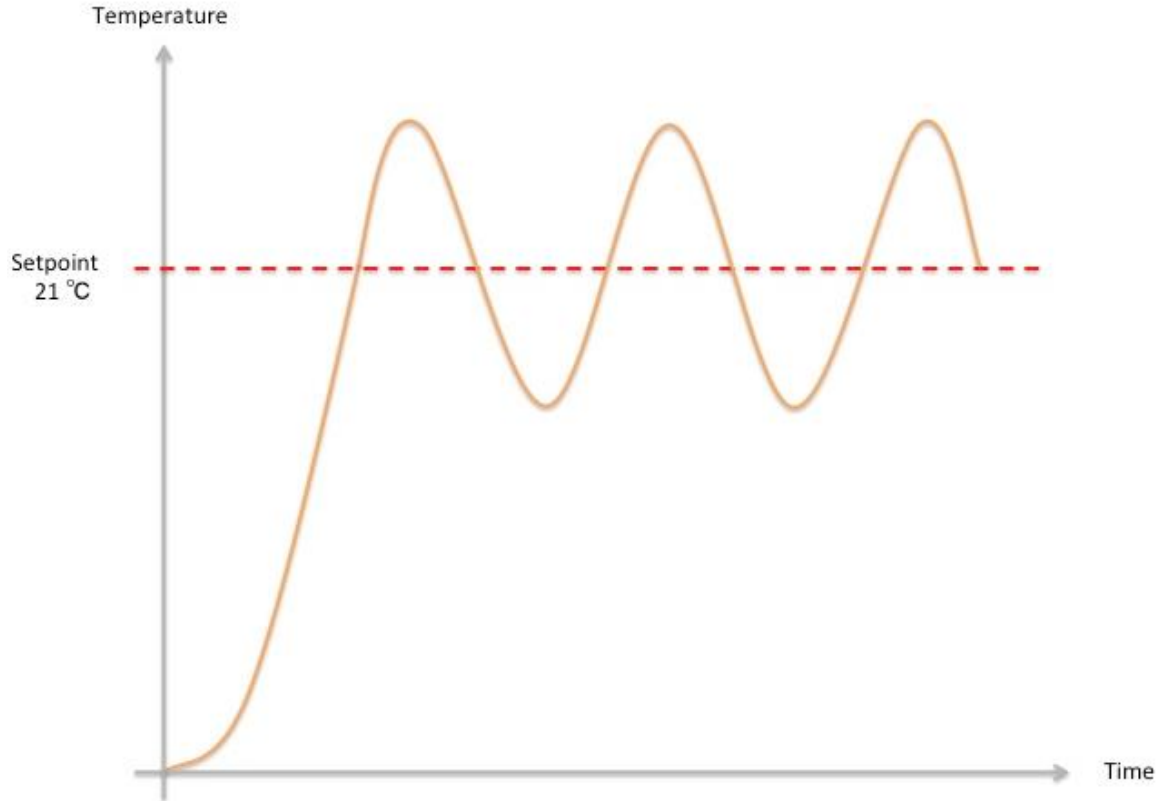

## On/Off Oda Termostatı

Bu diyagramlardan da görebileceğiniz gibi açma/kapama kontrolü ile kombi istenilen sıcaklığa ulaşana kadar belirlenen kombi çalışma sıcaklığında %100 çalışır ve ardından kapanır, ancak radyatörleriniz tarafından ısı açığa çıktıkça istenilen sıcaklığın üzerine çıkar, sonra altına düşer.