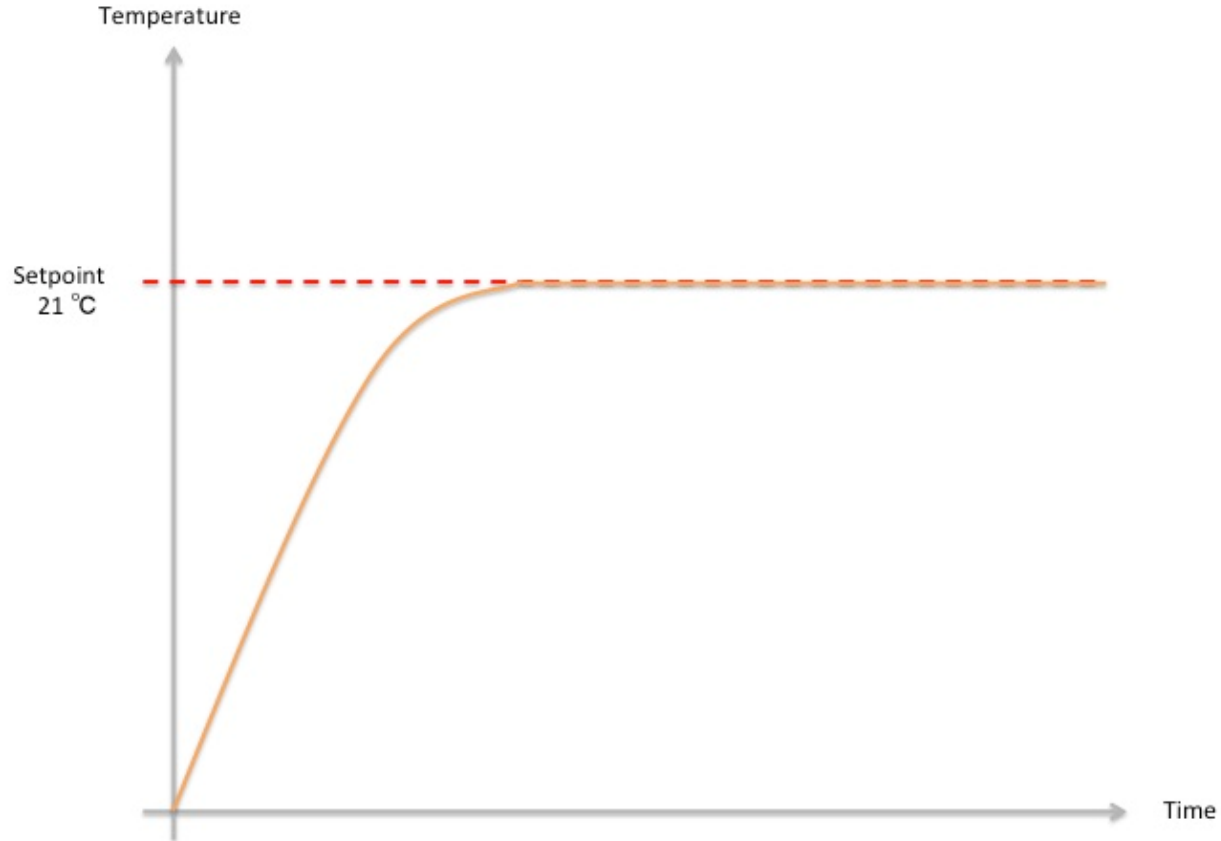

Modülasyonlu Oda Termostati

Modülasyonlu bir kontrolde ise, istenen sıcaklığa yaklaştıkça kombinin ürettiği güç (ısı) miktarı azalır, yani aşırıya kaçmaz ve bunun yerine gücü o seviyede tutmak için gereken seviyeye içerdiği yazılımla otomatik ayarlar, böylece stabil bir sıcaklık kontrolü sağlar.

- Termostat, kombinin alev boyuna (modülasyonuna) müdahale eder
- Kombinin çıkış su sıcaklığını değiştirir, uygun oda sıcaklığına yaklaşıldıkça çıkış su sıcaklığını düşürür
- Kombiyi sadece uygun oda sıcaklık değerlerine göre değil, dış hava sıcaklığına göre de modüle edebilir