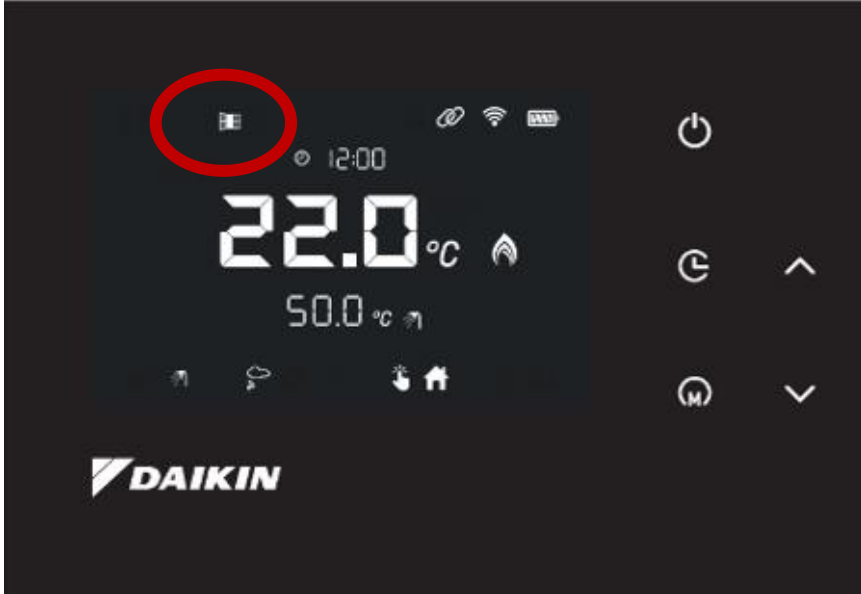

Daikin D-Sense Modülasyonlu Akıllı Oda Termostatı

Açık Pencere Algılayıcısı

- Bu fonksiyon, ısıtılan mahalın havalandırılması durumunda oda sıcaklığının ani düşmesini algılar ve enerji tasarrufu sağlamak amacı ile ısıtmayı geçici olarak durdurur. Açık pencere algılandığında ekranda sembolü belirir ve bekleme süresi sona erdiğinde yok olur.
- P8 parametresinden aktif ve inaktif edilebilir. Aktifken yine P8 parametresinden bu fonksiyonun ne kadar süre açık kalacağı ayarlanabilir.
- Açık pencere algılayıcısını mobil uygulama üzerinden de aktifleştirebilirsiniz.