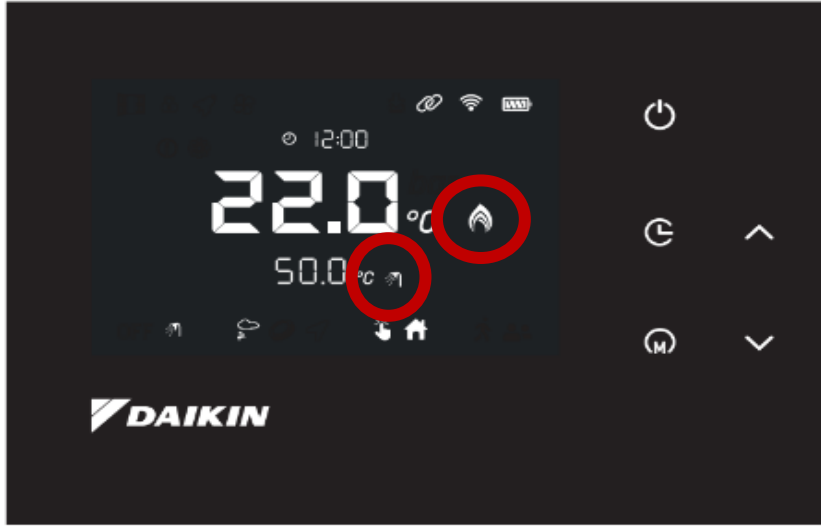

Daikin D-Sense Modülasyonlu Akıllı Oda Termostatı

Yaz Modu

- Yaz modunda yalnızca kullanım sıcak suyu işletmesi aktiftir. Merkezi ısıtma işletmesi aktif değildir. Kombi ancak kullanım sıcak suyu talep edilirse devreye girer.
- Termostat ekranında kullanım sıcak suyu sıcaklık set değeri ve sembolü gösterilir
- Kombi yandığı esnada ekranda sembolü belirir.
- **Λ4- V5** tuşları ile kullanım suyu set değeri değiştirilir