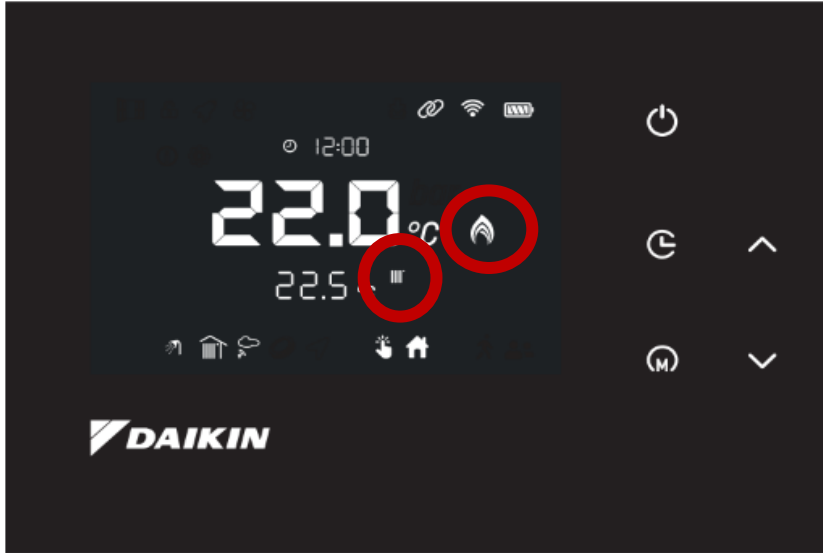

Daikin D-Sense Modülasyonlu Akıllı Oda Termostatı

Kış Modu

- Kış modunda merkezi ısıtma ve kullanım sıcak suyu işletmeleri aktif haldedir. Talep olması durumunda bu iki ısıtma işletmesi de devreye girebilir
- Cihaz kış modunda iken termostat ekranında merkezi ısıtma set sıcaklık değeri ve sembolleri ile gösterilir
- Kış modunda kombi, kullanım sıcak suyu ısıtması için devreye girdiğinde ana ekranda sembolü gösterilir, merkezi ısıtma devredeyken sembolü belirir
- Kombi yandığı esnada ekranda sembolü belirir
- **Λ**4- **V**5 tuşları ile kullanım suyu set değeri değiştirilir