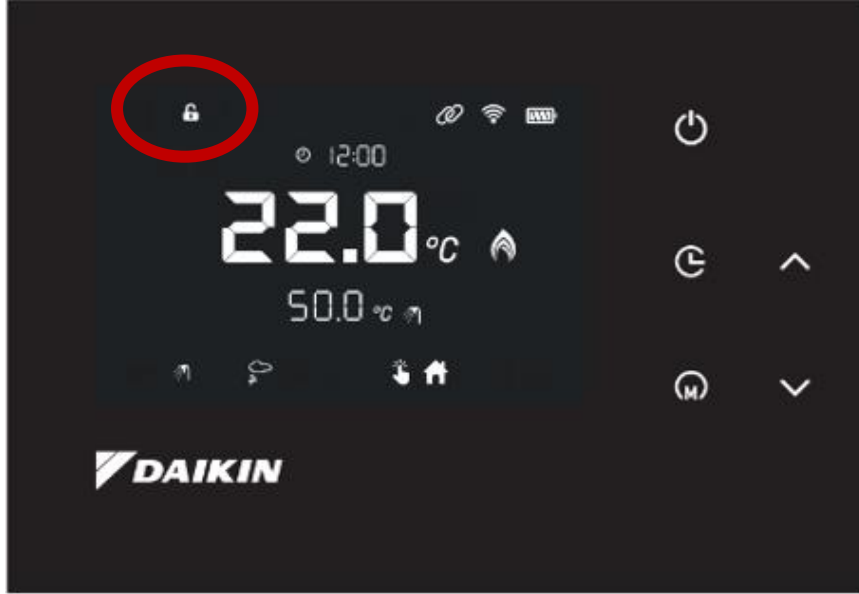

Daikin D-Sense Modülasyonlu Akıllı Oda Termostatı

Çocuk Kilidi

- Son 10 sn. herhangi bir tuşa basılmadığında termostat kendini kilitleyebilir. Çocuk kilidi aktif ise, Son 10 sn. herhangi bir tuşa basılmadığında termostat ekranı kilitlenir.
- Bu özelliği P9 parametresinden aktif veya inaktif edebilirsiniz.
- Çocuk kilidini devreden çıkartmak için, ekran uyandırıldıktan sonra 2 sn 6 tuşuna basılı tutunuz.
- Kilit devre dışı kaldığında, sembolü ortadan kalkacaktır ve termostat tuşları işlevsel olacaktır. Çocuk kilidi, parametre menüsünden aktif / deaktif edilebilir.