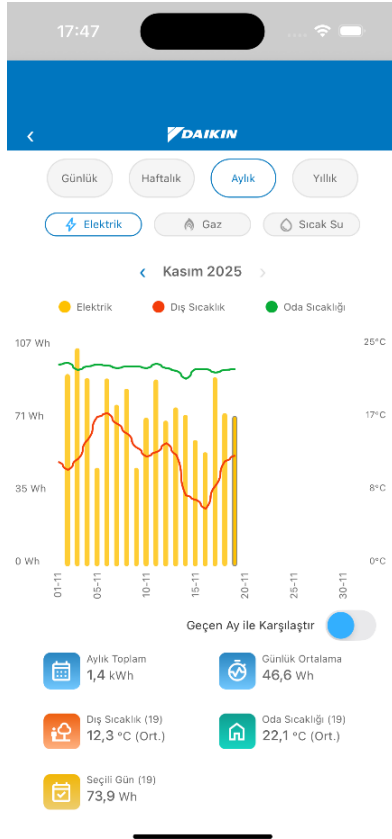

Enerji Ölçer (Energy Metering)

Energy Metering's
Electric Values