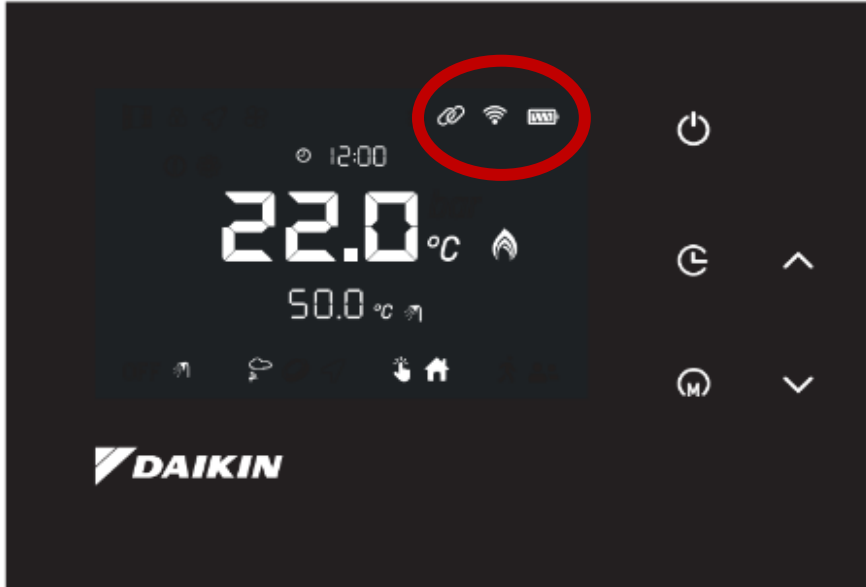

Daikin D-Sense Modülasyonlu Akıllı Oda Termostatı

Don Koruma/Nem Ölçümü/Pil Durumu

Termostat donma koruması

- Oda sıcaklığı değerinin 8°C nin altına düşmesi durumunda termostattan kombiye ısıtma talebi gönderilir ve oda sıcaklığı 13°C ye çıkana kadar ortam ısıtılır.
- Bu koruma fonksiyonu, kombinin işletme modundan bağımsız devreye girer.

Nem ölçümü

- Oda termostatının nem ölçme özelliği vardır. Ortamın nem oranını A3 parametresinden görüntüleyebilirsiniz.

Pil Durumu

- Pil ile kullanım durumunda pilin doluluk oranı “ ” sembolü ile gösterilir.