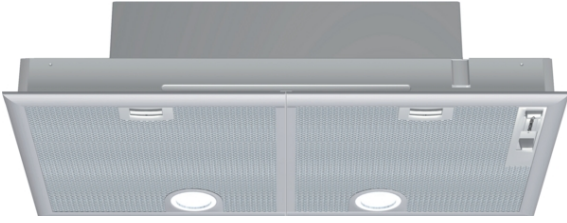

**iQ300, Gömme Aspiratör, 75 cm,  
Gümüş metalik  
LB75565**

C

**Güçlü gömme aspiratör**

✓ Pişirme sırasında optimum görüş ve atmosfer - LED ışığı.

**Donanım**

**Teknik bilgiler**

tipi : Built-in/Built-under  
Elektrik kablosu uzunluğu : 130,0 cm  
Kurulum için gerekli yuva ölçüleri : 255mm x 700.0mm x 350mm mm  
Elektrikli ocak üzerindeki minimum mesafe : 650 mm  
Gazlı ocak üzerindeki minimum mesafe : 650 mm  
Net Ağırlık : 8,2 kg  
Kontrol Tipi : Mekanik  
Kademe Seviyesi : 3 kademe + yoğun kademe  
çalışırken max. Hava çekme : 379 m<sup>3</sup>/h  
hava dolaşımında , boost kademede çalışırken hava çekme : 408.0 m<sup>3</sup>/h  
dolaşımli olarak çalışırken hava çekme : 278 m<sup>3</sup>/h  
hava çıkışlılarda ,yoğun kademede çalışırken hava çekme : 638 m<sup>3</sup>/h  
Aydınlatma sayısı : 2  
Gürültü seviyesi : 56 dB(A) re 1 pW  
Boru çapı : 120 / 150 mm  
Yağ filtresi malzemesi : Yıkabilir alüminyum  
EAN numarası : 4242003838402  
Isıtma Gücü : 206 W  
Akım : 10 A  
Nominal gerilim : 220-240 V  
Frekans : 50 Hz  
Elektrik Bağlantı Tipi : Topraklı standart fiş  
Montaj tipi : Ankastre

## iQ300, Gömme Aspiratör, 75 cm, Gümüş metalik LB75565