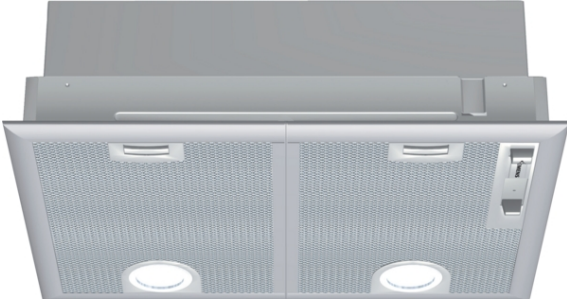

**iQ300, Gömme Aspiratör, 53 cm,
Gümüş metalik
LB55565**

C

Güçlü gömme aspiratör

✓ Pişirme sırasında optimum görüş ve atmosfer - LED ışığı.

Donanım

Teknik bilgiler

tipi : Built-in/Built-under

Elektrik kablosu uzunluğu : 130,0 cm

Kurulum için gerekli yuva ölçüleri : 255mm x 500.0mm x 350mm mm

Elektrikli ocak üzerindeki minimum mesafe : 650 mm

Gazlı ocak üzerindeki minimum mesafe : 650 mm

Net Ağırlık : 7,3 kg

Kontrol Tipi : Mekanik

Frekans : 50 Hz

Elektrik Bağlantı Tipi : Topraklı standart fiş

Montaj tipi : Ankastre

Tercihe bağlı aksesuarlar

LZ73050 Kömür filtresi

iQ300, Gömme Aspiratör, 53 cm, Gümüş metalik LB55565

Donanım

- Enerji Sınıfı: C*
- Ortalama Enerji Tüketimi: 79.8 kWh/yıl*
- Aydınlatma Enerji Sınıfı: A*
- Yağ Filtresi Enerji Sınıfı: B*
- Maksimum Normal Ses Yüksekliği: 56 dB*

Model:

Tasarım:

Çalışma ve Güç:

Çevre ve güvenlik:

Konfor:

Ölçüler:

- Hazır dolap, davlumbaz ve ada için
- Hava çıkışlı ve hava dolaşımli kullanıma uygun
- Hava dolaşımli kullanımlarda karbon filtre (aksesuar) gereklidir.
- Bulaşık makinesinde yıkanabilir 2 adet metal yağ filtresi
- 2 adet LED spot 2,15W (low volt)
- Işık Yoğunluğu: 438 lux
- Renk Sıcaklığı: 3500 K
- Aydınlatma ve güç kademeleri seçimi için: Sürgülü kumanda
- 3 normal ve 1 yoğun havalandırma kademesi
- 2 ekstra yoğun emiş kademesi
- EN 60704-2-13 normuna göre
- max. ses basıncı:43dB(A)
- max. ses seviyesi:56 dB(A) re 1 pW
- Max. emiş gücü: 618 m3/h
- Boyutlar (YxGxD): 255 x 530 x 380 mm
- Boyutlar (YxGxD): 255 x 500 x 350 mm
- Bağlantı değeri: 206 W
- 120 veya 150 mm çapında baca borusu ile kullanıma uygundur
- tek yönlü flap