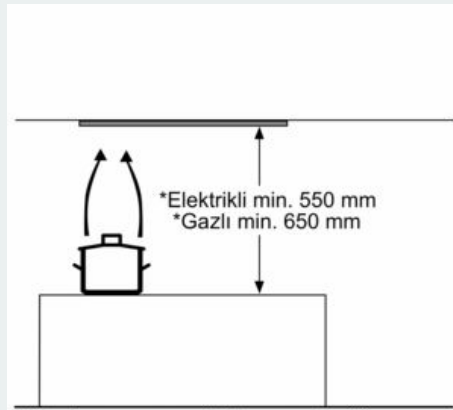

**iQ100, Gömme Aspiratör, 53 cm,
Antrasit
LB53NAA30**

D

Güçlü gömme aspiratör

✓ Pişirme sırasında optimum görüş ve atmosfer - LED ışığı.

Donanım

Teknik bilgiler

tipi : Built-in/Built-under
Elektrik kablosu uzunluğu : 150,0 cm
Kurulum için gerekli yuva ölçüleri : 208mm x 493.0mm x 257mm mm
Elektrikli ocak üzerindeki minimum mesafe : 550 mm
Gazlı ocak üzerindeki minimum mesafe : 650 mm
Net Ağırlık : 5,1 kg
Kontrol Tipi : Mekanik
Kademe Seviyesi : 3 kademe
çalışırken max. Hava çekme : 302 m³/h
dolaşimli olarak çalışırken hava çekme : 300 m³/h
Aydınlatma sayısı : 2
Gürültü seviyesi : 62 dB(A) re 1 pW
Boru çapı : 120 mm
Yağ filtresi malzemesi : Yıkanebilir alüminyum
EAN numarası : 4242003831700
Isıtma Gücü : 121 W
Akım : KSA A
Nominal gerilim : 220-240 V
Frekans : 50 Hz
Elektrik Bağlantı Tipi : Topraklı standart fiş
Montaj tipi : Ankastr

Model:

Tasarım:

Çalışma ve Güç:

Çevre ve güvenlik:

Konfor:

Ölçüler:

- Hava çıkışlı ve hava dolaşımına uygun
- Hava dolaşımına uygun (bacasız) için hava dolaşım kiti (aksesuar) gereklidir
- Bulaşık makinesinde yıkanabilir metal yağ filtresi
- 2 x 4 W LED 3W E14
- Işık Yoğunluğu: 78 lux
- Renk Sıcaklığı: 2700 K
- Aydınlatma ve güç kademeleri seçimi için: Mekanik kontrol
- 3 havalandırma kademesi
- Tek motorlu
- Emiş gücü (DIN/EN 61591 normu ölçümüne göre):
- max.302 m³/h
- EN 60704-3 ve EN 60704-2-13 normuna göre ses: 62 dB(A) re 1 pW (48 dB(A) re 20 µPa ses basıncı)
- Max. emiş gücü: 302 m³/h
- Boyutlar (YxGxD): 208 x 534 x 300 mm
- Boyutlar (YxGxD): 208 x 493 x 257 mm
- Bağlantı değeri: 121 W
- 120 mm çapında baca borusu ile kullanıma uygundur
- tek yönlü flap

*AB-Yönetmelik No 65/2014 ile uyumlu

iQ100, Gömme Aspiratör, 53 cm,
Antrasit
LB53NAA30

teknik çizimler

Ölçüler mm cinsindedir

* Ocak ızgarasının üst kenarından itibaren
Ölçüler mm cinsindedir

Ölçüler mm cinsindedir

Ölçüler mm cinsindedir