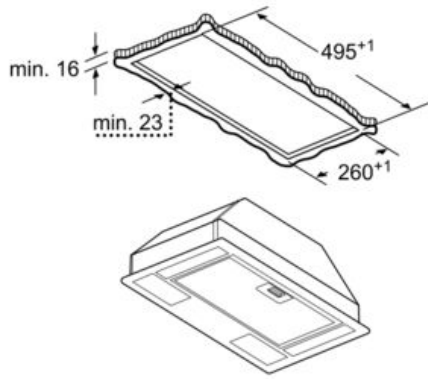

**iQ100, Gömme Aspiratör, 53 cm,
Antrasit
LB53NAA30**

D

Güçlü gömme aspiratör

✓ Pişirme sırasında optimum görüş ve atmosfer - LED ışığı.

Donanım

Teknik bilgiler

tipi : Built-in/Built-under
Elektrik kablosu uzunluğu : 150,0 cm
Kurulum için gerekli yuva ölçüleri : 208mm x 493.0mm x 257mm mm
Elektrikli ocak üzerindeki minimum mesafe : 550 mm
Gazlı ocak üzerindeki minimum mesafe : 650 mm
Net Ağırlık : 5,1 kg
Kontrol Tipi : Mekanik
Kademe Seviyesi : 3 kademe
çalışırken max. Hava çekme : 302 m³/h
dolaşimli olarak çalışırken hava çekme : 300 m³/h
Aydınlatma sayısı : 2
Gürültü seviyesi : 62 dB(A) re 1 pW
Boru çapı : 120 mm
Yağ filtresi malzemesi : Yıkanebilir alüminyum
EAN numarası : 4242003831700
Isıtma Gücü : 121 W
Akım : KSA A
Nominal gerilim : 220-240 V
Frekans : 50 Hz
Elektrik Bağlantı Tipi : Topraklı standart fiş
Montaj tipi : Ankastr

Model:

Tasarım:

Çalışma ve Güç:

Çevre ve güvenlik:

Konfor:

Ölçüler:

- Hava çıkışlı ve hava dolaşımına uygun
- Hava dolaşımına uygun (bacasız) için hava dolaşım kiti (aksesuar) gereklidir
- Bulaşık makinesinde yıkanabilir metal yağ filtresi
- 2 x 4 W LED 3W E14
- Işık Yoğunluğu: 78 lux
- Renk Sıcaklığı: 2700 K
- Aydınlatma ve güç kademeleri seçimi için: Mekanik kontrol
- 3 havalandırma kademesi
- Tek motorlu
- Emiş gücü (DIN/EN 61591 normu ölçümüne göre):
- max.302 m³/h
- EN 60704-3 ve EN 60704-2-13 normuna göre ses: 62 dB(A) re 1 pW (48 dB(A) re 20 µPa ses basıncı)
- Max. emiş gücü: 302 m³/h
- Boyutlar (YxGxD): 208 x 534 x 300 mm
- Boyutlar (YxGxD): 208 x 493 x 257 mm
- Bağlantı değeri: 121 W
- 120 mm çapında baca borusu ile kullanıma uygundur
- tek yönlü flap

*AB-Yönetmelik No 65/2014 ile uyumlu

iQ100, Gömme Aspiratör, 53 cm,
Antrasit
LB53NAA30

teknik çizimler

Ölçüler mm cinsindedir

* Ocak ızgarasının üst kenarından itibaren
Ölçüler mm cinsindedir

Ölçüler mm cinsindedir

Ölçüler mm cinsindedir