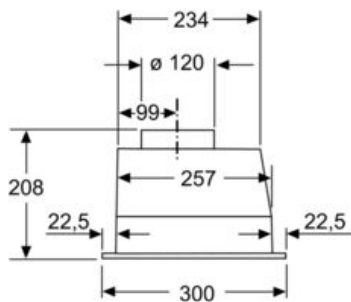

Model:

Tasarım:

Çalışma ve Güç:

Çevre ve güvenlik:

Konfor:

Ölçüler:

- Hava çıkışlı ve hava dolaşımına uygun
- Hava dolaşımına uygun (bacasız) için hava dolaşım kiti (aksesuar) gereklidir
- Bulaşık makinesinde yıkanabilir metal yağ filtresi
- 2 x 4 W LED 3W E14
- Işık Yoğunluğu: 78 lux
- Renk Sıcaklığı: 2700 K
- Aydınlatma ve güç kademeleri seçimi için: Mekanik kontrol
- 3 havalandırma kademesi
- Tek motorlu
- Emiş gücü (DIN/EN 61591 normu ölçümüne göre):
- max.302 m³/h
- EN 60704-3 ve EN 60704-2-13 normuna göre ses: 62 dB(A) re 1 pW (48 dB(A) re 20 µPa ses basıncı)
- Max. emiş gücü: 302 m³/h
- Boyutlar (YxGxD): 208 x 534 x 300 mm
- Boyutlar (YxGxD): 208 x 493 x 257 mm
- Bağlantı değeri: 121 W
- 120 mm çapında baca borusu ile kullanıma uygundur
- tek yönlü flap

*AB-Yönetmelik No 65/2014 ile uyumlu

iQ100, Gömme Aspiratör, 53 cm,
Antrasit
LB53NAA30

teknik çizimler

Ölçüler mm cinsindedir

* Ocak ızgarasının üst kenarından itibaren
Ölçüler mm cinsindedir

Ölçüler mm cinsindedir

Ölçüler mm cinsindedir