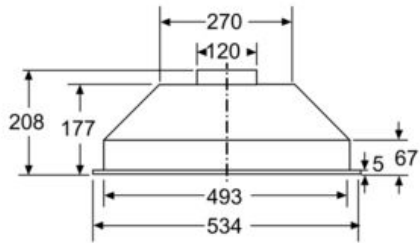

Model:

Tasarım:

Çalışma ve Güç:

Çevre ve güvenlik:

Konfor:

Ölçüler:

- Hava çıkışlı ve hava dolaşımına uygun
- Hava dolaşımına uygun (bacasız) için hava dolaşım kiti (aksesuar) gereklidir
- Bulaşık makinesinde yıkanabilir metal yağ filtresi
- 2 x 4 W LED 3W E14
- Işık Yoğunluğu: 78 lux
- Renk Sıcaklığı: 2700 K
- Aydınlatma ve güç kademeleri seçimi için: Mekanik kontrol
- 3 havalandırma kademesi
- Tek motorlu
- Emiş gücü (DIN/EN 61591 normu ölçümüne göre):
- max.302 m³/h
- EN 60704-3 ve EN 60704-2-13 normuna göre ses: 62 dB(A) re 1 pW (48 dB(A) re 20 µPa ses basıncı)
- Max. emiş gücü: 302 m³/h
- Boyutlar (YxGxD): 208 x 534 x 300 mm
- Boyutlar (YxGxD): 208 x 493 x 257 mm
- Bağlantı değeri: 121 W
- 120 mm çapında baca borusu ile kullanıma uygundur
- tek yönlü flap

*AB-Yönetmelik No 65/2014 ile uyumlu

iQ100, Gömme Aspiratör, 53 cm,
Antrasit
LB53NAA30

teknik çizimler

Ölçüler mm cinsindedir

* Ocak ızgarasının üst kenarından itibaren
Ölçüler mm cinsindedir

Ölçüler mm cinsindedir

Ölçüler mm cinsindedir