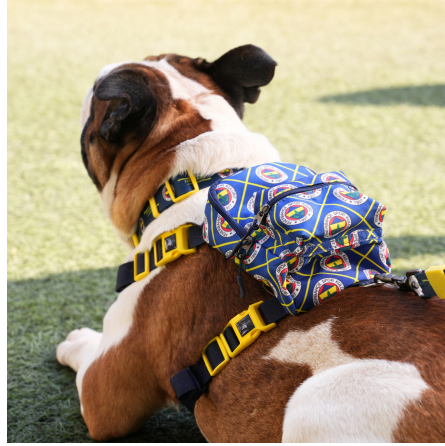

PAWLOOK
x
FENERBAHÇE

FENERBAHÇE