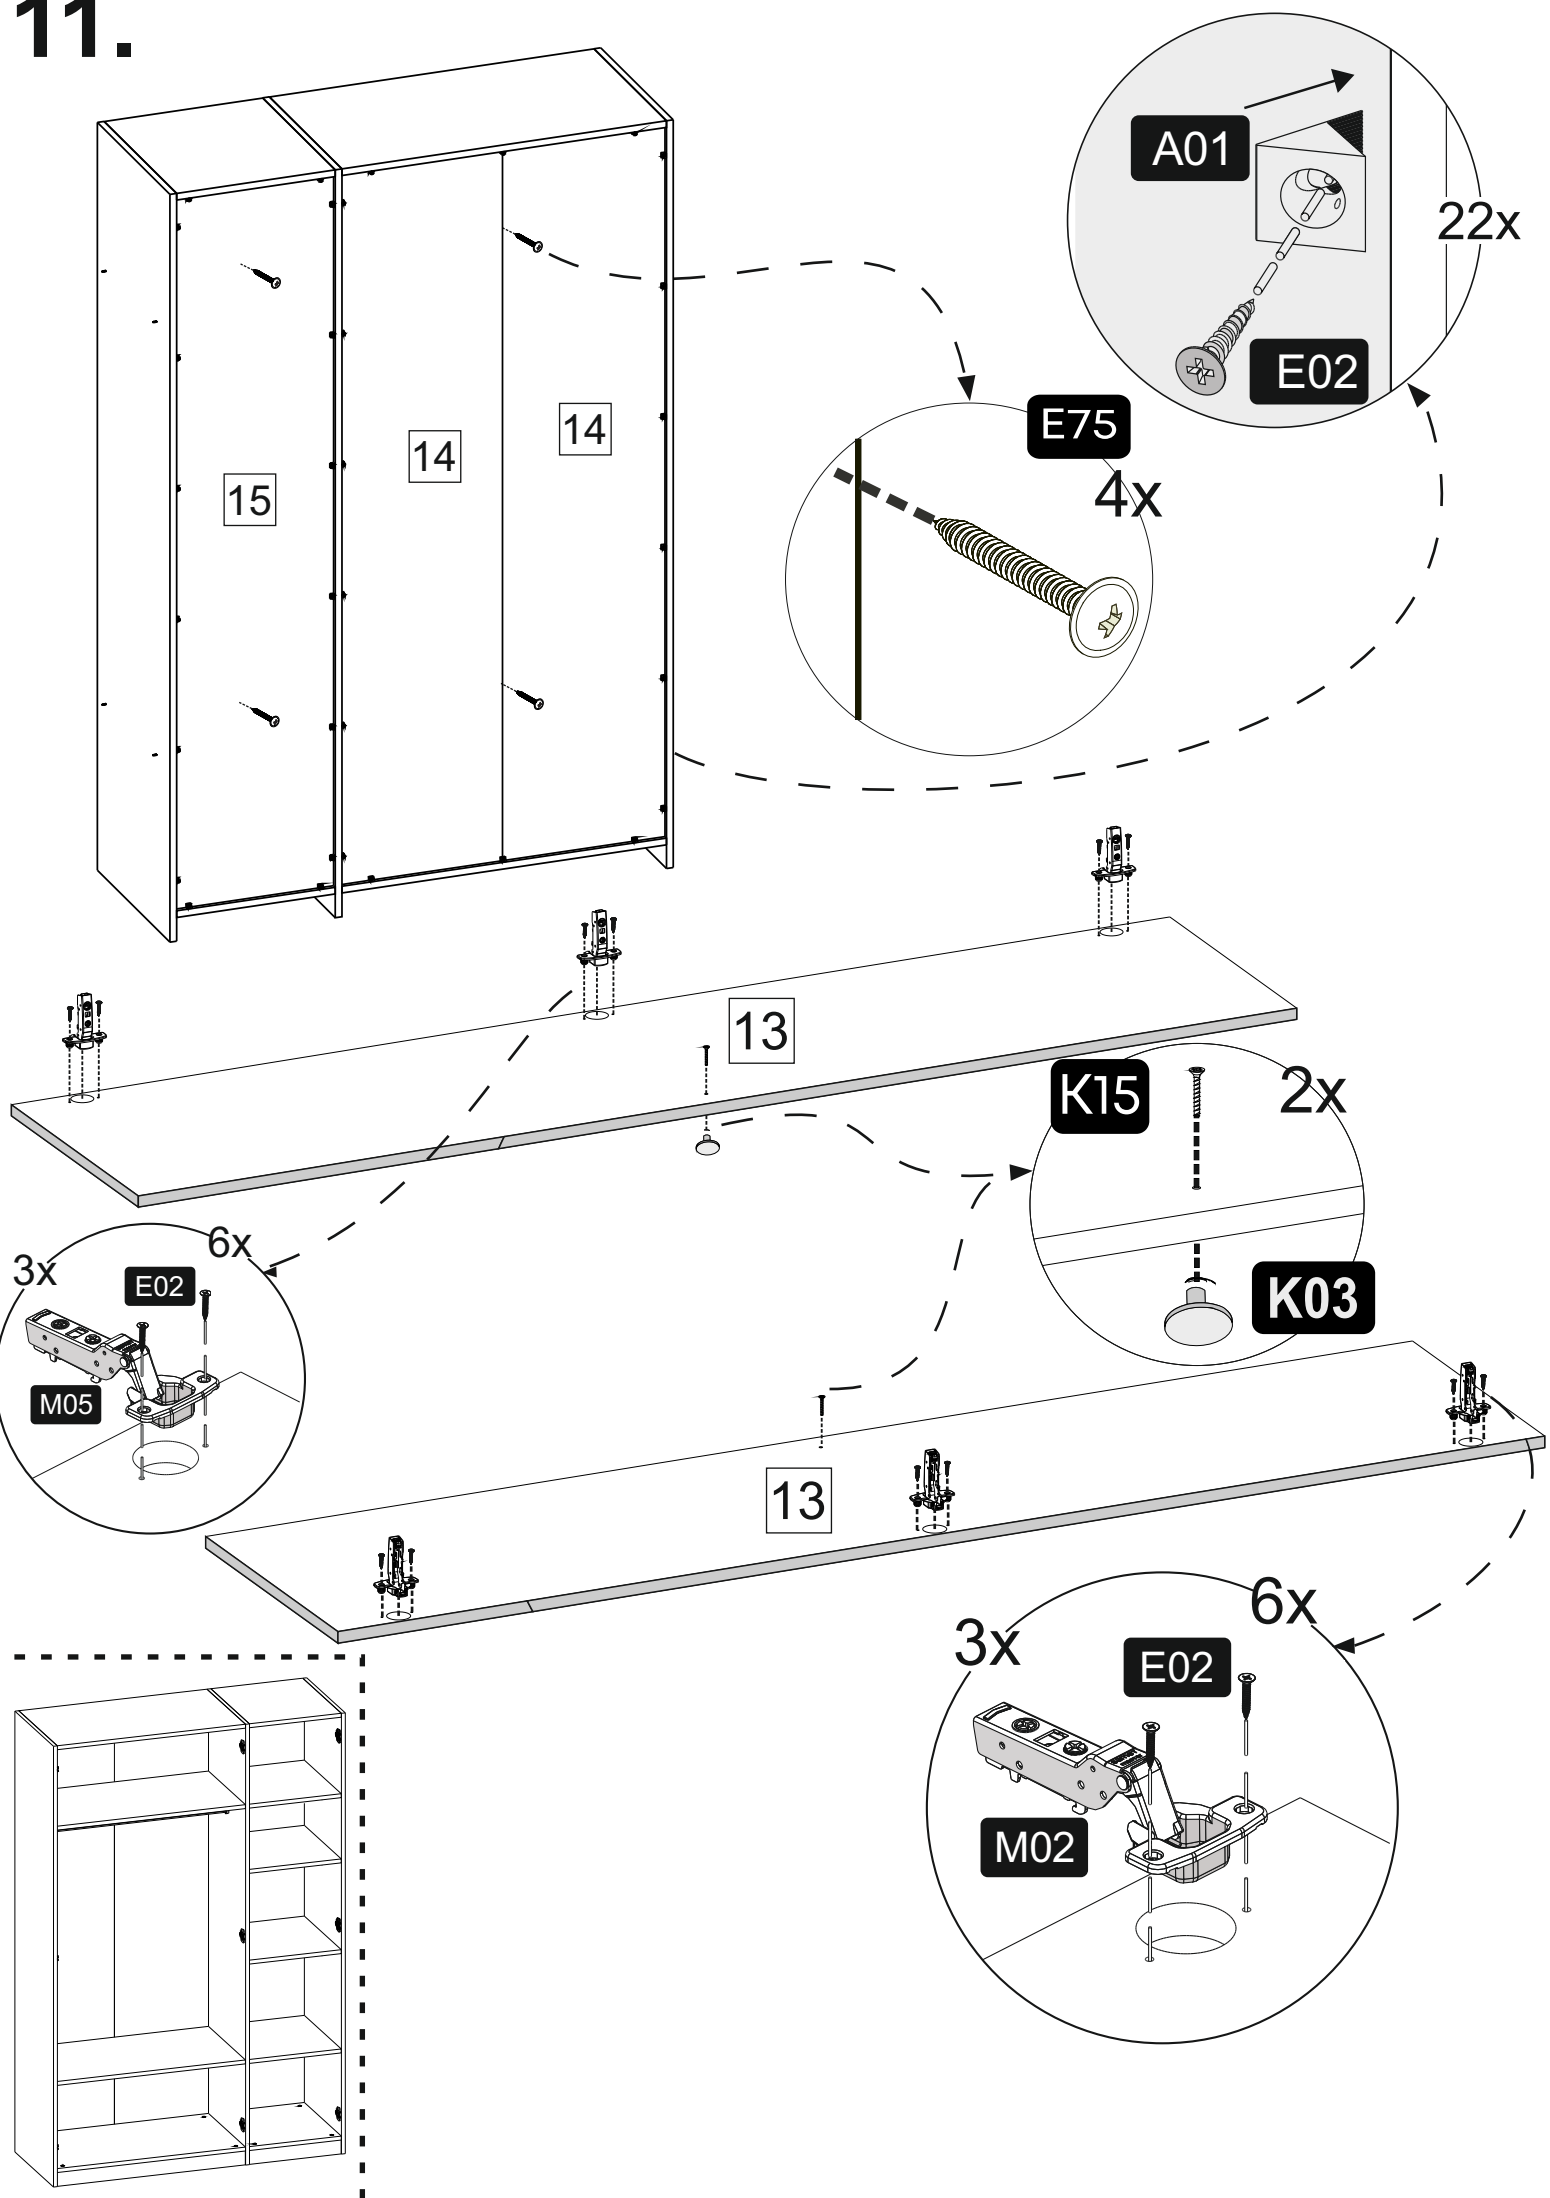

	Derinlik / Width	520 mm
	Yükseklik / Height	2015 mm
	Genişlik / Length	1346 mm

Bu modülün kurulumu için gerekli olan araçlar
The necessary tools (not included)
Die dazu benötigten Werkzeuge (ausschliesslich)

8.

9.

10.

11.

12.

13.

14.

1.

2.

3.

1.

2.

3.

15.

DİKKAT!

Eğer iki modül birleştirilmek istenirse, sağ ve sol olmak üzere her iki yanına montajlanması için delikler bırakılmıştır.

ATTENTION!

If two modules need to be joined, holes are provided on both sides, left and right, for mounting.

ACHTUNG!

Sollten zwei Module miteinander verbunden werden müssen, befinden sich links und rechts Befestigungslöcher.