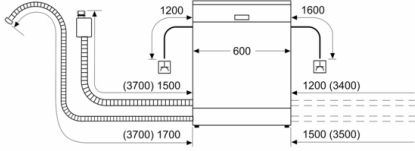

Teknik bilgiler

Enerji verimlilik sınıfı: E
Eko programı 100 devirdeki enerji tüketimi: 94 kWh
Kapasite: 13
Eko 50 programında su tüketimi: 9,5 litre
Program süresi: 4:10 h
Ses seviyesi: 50 dB(A) re 1 pW
Ses seviyesi sınıfı: C
Konstrüksiyon şekli: Solo
Çıkarılabilir üst kapak: Evet
Kapı panel seçenekleri: Yok
Kontrol Panel Rengi: Beyaz
Gövde rengi / malzemesi: Beyaz
Üst tabla rengi/ üst tabla malzemesi: Beyaz
Frekans: 50; 60 Hz
Elektrik kablosu uzunluğu: 175 cm
Elektrik Bağlantı Tipi: Topraklı standart fiş
Su giriş hortumu uzunluğu: 150 cm
Su çıkış hortumu uzunluğu: 190 cm
Ayarlanabilir taban: Hayır
üst tablasız yükseklik: 30 mm
Yükseklik: 845 mm
Maksimum yükseklik ayarı: 20 mm
Ürünün boyutları: 845 x 600 x 600 mm
Ambalajlı ürün boyutları: 875 x 670 x 655 mm
Net ağırlık: 50,8 kg
Brüt ağırlık: 52,1 kg
Nominal gerilim: 220-240 V
Isıtma Gücü: 2400 W
Akım: 10 A
Rezistans: Evet

Ekran ve Kullanım

- HomeConnect
- Ekran dili: Program açıklamalı panel
- Başlama zamanını erteleme özelliği: 1-24 saat

Güvenlik

- AquaStop

Diğer Bilgiler

- Ürün ölçüleri (YxGxD): 84.5 x 60 x 60 cm
- Brüt ağırlık: 52.1 kg

¹Enerji verimliliği sınıfları ölçeği (A'dan G'ye)
Güvenlik riski nedeniyle ocak altına kurulumu uygun değildir.

Serie 4, Solo Bulaşık Makinesi, 60 cm, Beyaz SMS4IMW60T

Ölçüler mm cinsindedir

△ Priz
() Uzatma seti dahil değerler