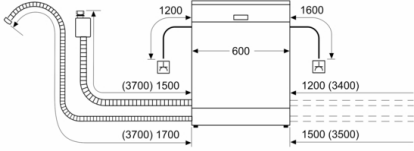

Sepetler

- Sepet Tipi: VarioFlex sepetler
- Üst Sepet Yükseklik Ayarı
- Rack Stopper: Alt sepetin raydan çıkmasını önler.
- Üst sepette 2 sıra katlanır tel
- Üst sepette yüksekliği ayarlanabilir fincan rafları

Ekran ve Kullanım

- HomeConnect
- Ekran dili: Program açıklamalı panel
- Başlama zamanını erteleme özelliği: 1-24 saat

Güvenlik

- AquaStop

Serie 4, Solo Bulaşık Makinesi, 60 cm, Beyaz SMS4EKW60T

Ölçüler mm cinsindedir