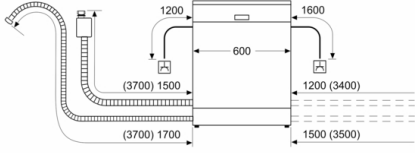

Sepetler

- Sepet Tipi: VarioFlex sepetler
- Rack Stopper: Alt sepetin raydan çıkmasını önler.
- Üst Sepet Yükseklik Ayarı
- Üst sepette 2 sıra katlanır tel
- Üst sepet fincan rafı (uzun/kısa)

Ekran ve Kullanım

- Ekran dili: Program açıklamalı panel
- LED'li program takip göstergesi
- Bařlama zamanını erteleme özellięi: 1-24 saat

**Serie 4, Solo Bulaşık Makinesi, 60 cm,
Gümüş Inox
SMS4EKI60T**

Ölçüler mm cinsindedir