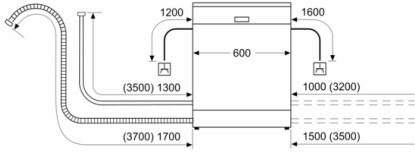

Teknik bilgiler

Enerji verimlilik sınıfı: E
Eko programı 100 devirdeki enerji tüketimi: 94 kWh
Kapasite: 13
Eko 50 programında su tüketimi: 9,5 litre
Program süresi: 4:10 h
Ses seviyesi: 48 dB(A) re 1 pW
Ses seviyesi sınıfı: C
Konstrüksiyon şekli: Ankastré
Çıkarılabilir üst kapak: hayır
Kapı panel seçenekleri: Yok
Kontrol Panel Rengi: Gri
Gövde rengi / malzemesi: Boyalı
Frekans: 50; 60 Hz
Elektrik kablosu uzunluğu: 175 cm
Elektrik Bağlantı Tipi: Topraklı standart fiş
Su giriş hortumu uzunluğu: 165 cm
Su çıkış hortumu uzunluğu: 190 cm
Ayarlanabilir taban: Yatay ve dikey
üst tablasız yükseklik: 0 mm
Yükseklik: 815 mm
Maksimum yükseklik ayarı: 60 mm
Ürünün boyutları: 815 x 598 x 573 mm
Ambalajlı ürün boyutları: 880 x 670 x 640 mm
Net ağırlık: 33,8 kg
Brüt ağırlık: 35,6 kg
Nominal gerilim: 220-240 V
Isıtma Gücü: 2400 W
Akım: 10 A
Rezistans: Evet

Ekran ve Kullanım

- HomeConnect
- Ekran dili: Ekran dili: İngilizce
- Başlama zamanını erteleme özelliği: 1-24 saat

Güvenlik

- Su baskınlarına karşı çoklu su koruma sistemi

Serie 4, Yarı Ankastre Bulaşık Makinesi, 60 cm, Paslanmaz çelik SMI4IMS60T

Ölçüler mm cinsindedir

▲ Priz
() Uzatma seti dahil değerler