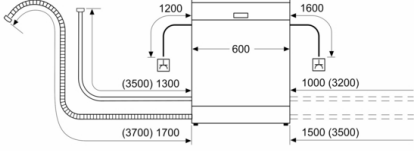

Elektrik Bağlantı Tipi: Topraklı standart fiş

Su giriş hortumu uzunluğu: 150 cm

Su çıkış hortumu uzunluğu: 190 cm

Ayarlanabilir taban: Hayır

üst tablasız yükseklik: 30 mm

Yükseklik: 845 mm

Maksimum yükseklik ayarı: 20 mm

Sepetler

- Sepet Tipi: VarioFlex sepetler
- Üst Sepet Yükseklik Ayarı
- Rack Stopper: Alt sepetin raydan çıkmasını önler.
- Üst sepette 2 sıra katlanır tel
- Üst sepet fincan rafı (uzun/kısa)

Ekran ve Kullanım

- Ekran dili: Program açıklamalı panel
- Başlama zamanını erteleme özelliği: 1-24 saat

Güvenlik

- Su baskınlarına karşı çoklu su koruma sistemi

Diğer Bilgiler

- Ürün ölçüleri (YxGxD): 84.5 x 60 x 60 cm
- Brüt ağırlık: 45.8 kg

¹Enerji verimliliği sınıfları ölçeği (A'dan G'ye)

Serie 4, Solo Bulaşık Makinesi, 60 cm, Beyaz SGS4IKW61T

Ölçüler mm cinsindedir

Priz
() Uzatma seti dahil değerler