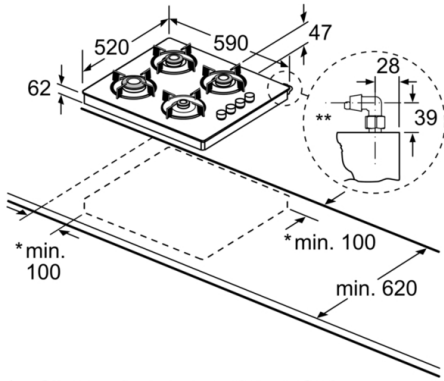

**Serie 2, Set Üstü Gazlı Ocak, 60 cm,  
Beyaz  
POP0C20120**

**beraberindeki aksesuarlar**  
1 x Espresso halkası

**Yandan kontrollü gazlı ocak: İstenilen ocak  
gözü yan tarafta bulunan düğmelerden  
kolaylıkla kontrol edilebilir.**

- Dört güçlü gaz brülörü, tam kapsamlı BTU performansı ile birden fazla yemek pişirmenizi sağlar.

**Teknik bilgiler**

Ürün ismi/aile : kendinden kumandalı ocak  
Ürün tipi : Solo  
enerji kaynağı : Gaz  
kullanma : Silindir düğme  
Genişlik : 590 mm  
Ambalajlı ürün boyutları : 148 x 601 x 635 mm  
Net ağırlık : 11,3 kg  
Brüt ağırlık : 12,2 kg  
Isı göstergesi : Atıl ısı göstergesi  
kullanma deposu : ocak içinde  
Ocak yüzeyi : Sert cam  
üst yüzey rengi : Beyaz, paslanmaz çelik  
çerçeve rengi : paslanmaz çelik  
Onay belgesi : CE  
Elektrik kablosu uzunluğu : 150 cm  
EAN numarası : 4242005299935  
elektrik bağlantı değeri : 1 W  
Gaz bağlantı değeri : 7500 W  
Akım : 3 A  
Nominal gerilim : 220-240 V  
Frekans : 60; 50 Hz

## **Serie 2, Set Üstü Gazlı Ocak, 60 cm, Beyaz POP0C2O120**

**Yandan kontrollü gazlı ocak: İstenilen ocak gözü yan tarafta bulunan düğmelerden kolaylıkla kontrol edilebilir.**

---

- POP0C2O120
- Kendinden kumandalı, gazlı solo ocak
- 1 kuvvetli, 2 normal, 1 ekonomik ocak gözü
- Sol ön: Güçlü ocak gözü 3 kW'a kadar (gaz türüne bağlı)
- Sol arka: Normal ocak gözü 1.75 kW'a kadar (gaz türüne bağlı)
- Sağ arka: Normal ocak gözü 1.75 kW'a kadar (gaz türüne bağlı)
- Sağ ön: Ekonomik ocak gözü 1 kW'a kadar (gaz türüne bağlı)
- Düğmeden otomatik ateşleme
- Gaz emniyet sistemi
- Tekli çelik ocak ızgarası
- Bağlantı kablosu ve fiş beraberinde
- Fabrika çıkışı doğalgaza ayarlı (20 mbar)
- POP0C2O120
- Fabrika çıkışı doğalgaza ayarlı (20 mbar)

## Serie 2, Set Üstü Gazlı Ocak, 60 cm, Beyaz POP0C20120

\* Cihazın duvara asgari mesafesi

\*\* Gaz bağlantısının pozisyonu

Ölçüler mm cinsindedir