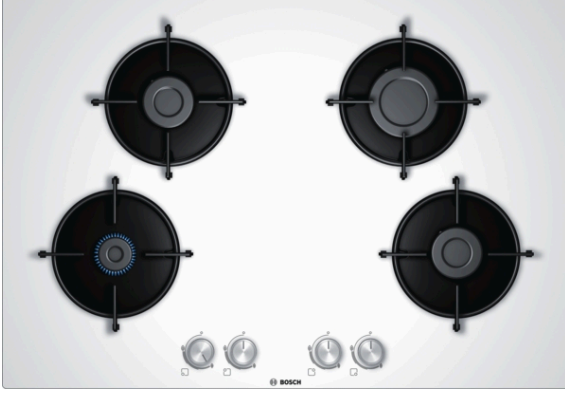

Serie 4, Gazlı Ocak, 75 cm, Sert cam PNP7B2O100

Tercihe bağı aksesuarlar HEZ298114 :

- Dört güçlü gaz brülörü, tam kapsamlı BTU performansı ile birden fazla yemek pişirmenizi sağlar.

Teknik bilgiler

Ürün ismi/aile : kendinden kumandalı ocak

Konstrüksiyon şekli : Ankastre

enerji kaynağı : Gaz

kullanıcı tarafından aynı anda kullanılabilir ocak gözü : 4

kullanma : Silindir düğme

Kurulum için gerekli yuva ölçüleri : 45 x 560-562 x 480-492 mm

Genişlik : 752 mm

- Silindirik düğme
- Düğmeden otomatik ateşleme
- Çelik tekli ocak ızgarası

- 4 gözü gazlı
- 5 gözü gazlı (2 normal, 1 ekonomik, 1 güçlü, 1 wok)
- Sol arka: normal ocak gözü 1.75 kW'a kadar (gaz türüne bağlı)
- Sağ arka: Güçlü ocak gözü 3 kW'a kadar (gaz türüne bağlı)
- Sol ön: Ekonomik ocak gözü 1 kW'a kadar (gaz türüne bağlı)
- Sağ ön: Normal ocak gözü 1.75 kW'a kadar (gaz türüne bağlı)

- LPG enjektör seti cihaz içinde (28-30/37mbar)

**Serie 4, Gazlı Ocak, 75 cm, Sert cam
PNP7B2O100**