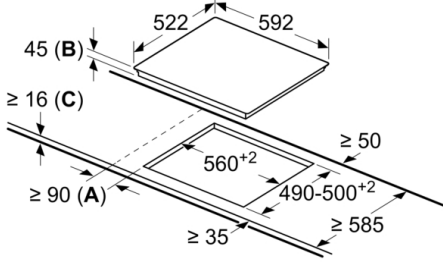

**Serie 6, Elektrikli Ocak, 60 cm, Beyaz,
Çerçevesiz Yüzey
PKE612FA2E**

Ölçüler mm cinsindedir

1. **A:** Ocak kesitinden duvara kadar olan minimum mesafe.
   B: Gömme derinliği
   C: Min. 20 veya daha fazla bir ölçünün altında monte edilmiş fırında; fırın için yer gereksinimlerine bakınız.