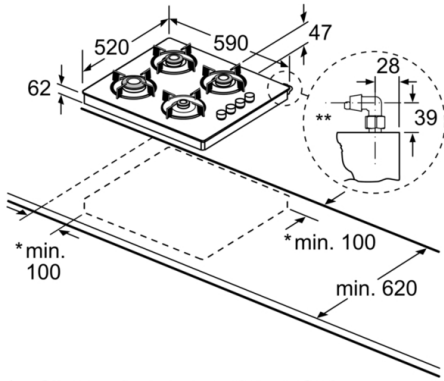

**Serie 2, Set Üstü Gazlı Ocak, 60 cm,
Beyaz
PBP0C2B820**

- Dört güçlü gaz brülörü, tam kapsamlı BTU performansı ile birden fazla yemek pişirmenizi sağlar.

Teknik bilgiler

Ürün ismi/aile : kendinden kumandalı ocak
Ürün tipi : Solo
enerji kaynağı : Gaz
kullanma : Düğme ile kontrol
Genişlik : 580 mm
Ambalajlı ürün boyutları : 140 x 610 x 570 mm
Net ağırlık : 12,8 kg
Brüt ağırlık : 13,7 kg
Isı göstergesi : Atıl ısı göstergesi
kullanma deposu : ocak içinde
Ocak yüzeyi : Emaye
üst yüzey rengi : Beyaz
Onay belgesi : CE
Elektrik kablosu uzunluğu : 150 cm
EAN numarası : 4242005299614
elektrik bağlantı değeri : 1 W
Gaz bağlantı değeri : 7500 W
Akım : 3 A
Nominal gerilim : 220-240 V
Frekans : 50; 60 Hz

beraberindeki aksesuarlar
1 x Espresso halkası

Serie 2, Set Üstü Gazlı Ocak, 60 cm, Beyaz PBPOC2B82O

- PBPOC2B82O
- Kendinden kumandalı, gazlı solo ocak
- 1 kuvvetli, 2 normal, 1 ekonomik ocak gözü
- Sol ön: Güçlü ocak gözü 3 kW'a kadar (gaz türüne bağlı)
- Sol arka: Normal ocak gözü 1.75 kW'a kadar (gaz türüne bağlı)
- Sağ arka: Normal ocak gözü 1.75 kW'a kadar (gaz türüne bağlı)
- Sağ ön: Ekonomik ocak gözü 1 kW'a kadar (gaz türüne bağlı)
- Düğmeden otomatik ateşleme
- Gaz emniyet sistemi
- Çelik ocak ızgarası
- Bağlantı kablosu ve fiş beraberinde
- Fabrika çıkışı doğalgaza ayarlı (20 mbar)
- PBPOC2B82O
- 4 gözü gazlı ocak

Serie 2, Set Üstü Gazlı Ocak, 60 cm, Beyaz PBP0C2B820

* Cihazın duvara asgari mesafesi

** Gaz bağlantısının pozisyonu

Ölçüler mm cinsindedir