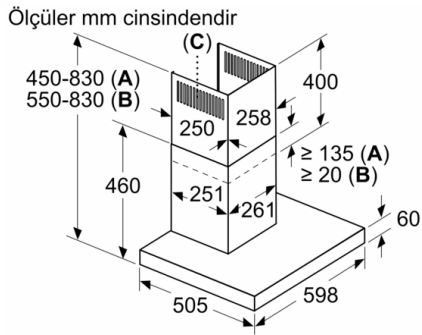

**Serie 4, Duvar Tipi Davlumbaz, 60 cm,
Antrasit gri
DWB67BK70T**

A: Atık hava
B: Hava sirkülasyonu
C: Hava çıkışı – kirli hava çıkışı boşlukları
aşağı bakacak şekilde monte edilmelidir