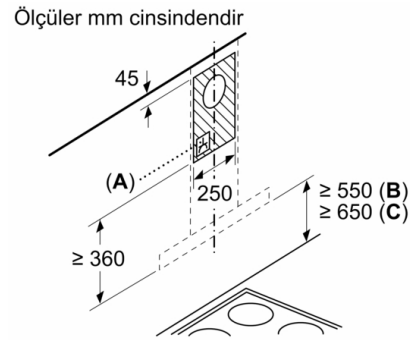

A: Priz
Ocak ızgarasının üst kenarından itibaren
B: Elektrik
C: Gaz