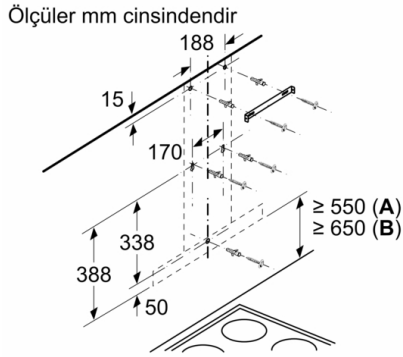

Ocak ızgarasının üst kenarından itibaren

A: Elektrik
B: Gaz