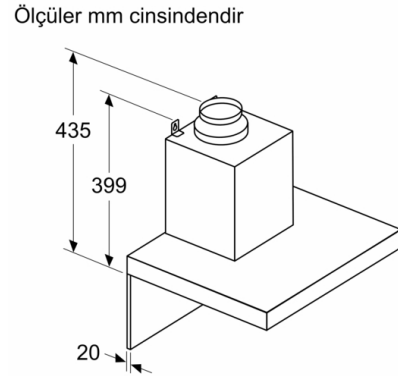

Arka panel kullanılıyorsa cihazın tasarımı göz önüne alınmalıdır