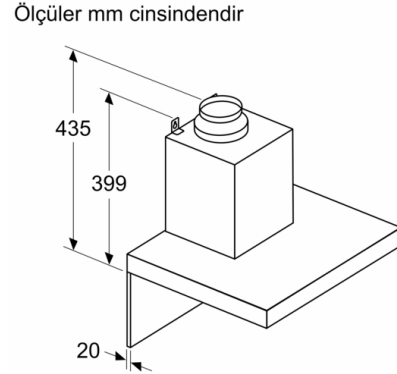

Arka panel kullanılıyorsa cihazın tasarımı göz önüne alınmalıdır