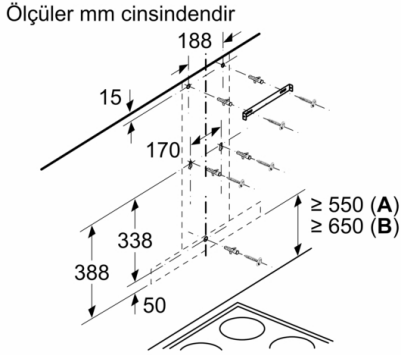

Ocak ızgarasının üst kenarından itibaren

1. **A:** Elektrik
   B: Gaz