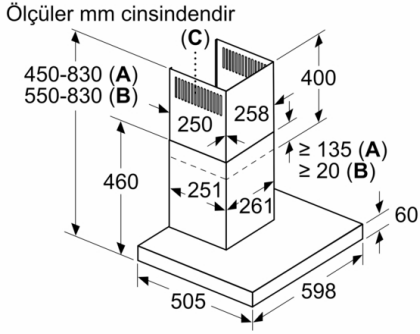

Serie 4, Duvar Tipi Davlumbaz, 60 cm, Beyaz DWB67BK20T

1. **A:** Atık hava
   B: Hava sirkülasyonu
   C: Hava çıkışı – kirlı hava çıkışı boşlukları
   aşağı bakacak şekilde monte edilmelidir