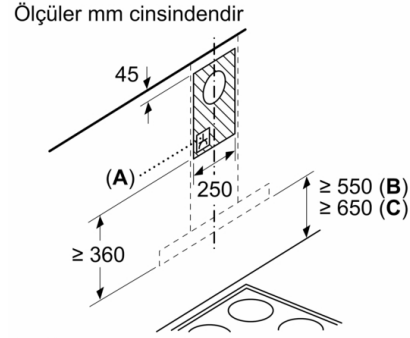

1. **A:** Priz
   Ocak ızgarasının üst kenarından itibaren
   B: Elektrik
   C: Gaz