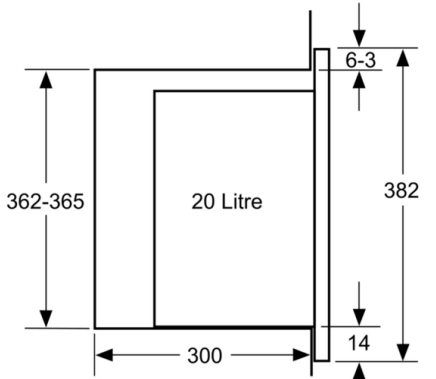

cihaz ölçüsü : 201.0 x 308.0 x 282.0 mm

Elektrik kablosu uzunluğu : 130 cm

Net ağırlık : 17,4 kg

Brüt ağırlık : 19,5 kg

EAN numarası : 4242005038879

max. Verim : 800 W

Isıtma Gücü : 1270 W

Akım : 10 A

Boyutlar:

- Ürün boyutu (YxGxD): 382 mm x 594 mm x 317 mm
- Montaj ölçüleri (YxGxD): 362 mm - 365 mm x 560 mm - 568 mm x 300 mm
- "Lütfen ankastrre ölçüleri için kurulum teknik çizimlerini inceleyiniz."

**Serie 6, Ankastr Mikrodalga, 60 x 38 cm,
Inox
BEL524MS0**

Mikrodalga
Köşe montajı

Ölçüler mm cinsindedir

Ölçüler mm cinsindedir

Ölçüler mm cinsindedir

Ölçüler mm cinsindedir

A: Metal ön cephe için 20 mm
B: Arka duvar açık

* Metal ön cephe için 20 mm
Ölçüler mm cinsindedir