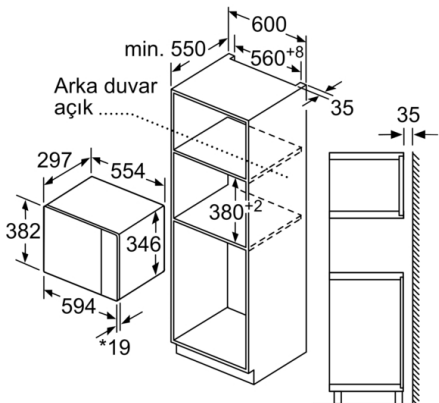

cihaz ölçüsü : 201.0 x 308.0 x 282.0 mm

Elektrik kablosu uzunluğu : 130 cm

Net ağırlık : 17,4 kg

Brüt ağırlık : 19,5 kg

EAN numarası : 4242005038879

max. Verim : 800 W

Isıtma Gücü : 1270 W

Akım : 10 A

Boyutlar:

- Ürün boyutu (YxGxD): 382 mm x 594 mm x 317 mm
- Montaj ölçüleri (YxGxD): 362 mm - 365 mm x 560 mm - 568 mm x 300 mm
- "Lütfen ankastrre ölçüleri için kurulum teknik çizimlerini inceleyiniz."

**Serie 6, Ankastr Mikrodalga, 60 x 38 cm,
Inox
BEL524MS0**

Mikrodalga
Köşe montajı

Ölçüler mm cinsindedir

Ölçüler mm cinsindedir

Ölçüler mm cinsindedir

Ölçüler mm cinsindedir

A: Metal ön cephe için 20 mm
B: Arka duvar açık

* Metal ön cephe için 20 mm
Ölçüler mm cinsindedir