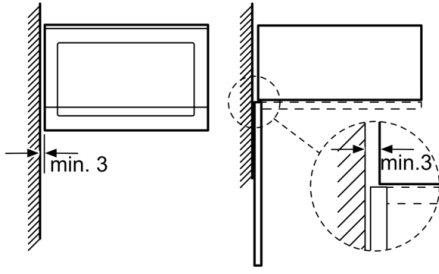

Aksesuarlar:

- Döner tabak, Tel ızgara

Güvenlik:

- Emniyet için otomatik kendi kendine kapanma sistemi
Kapı kontak sacı
- Soğuk hava fanı

Teknik Bilgi:

- Elektrik kablosu uzunluğu: 130 cm
- Toplam elektrik kullanım değeri: 1.27 kW
- Nominal gerilim: 220 - 230 V
- 60 cm genişliğinde boy dolabına uygun (min. 30 cm derinlik),
Boy dolabına da monte edilebilir

Boyutlar:

- Ürün boyutu (YxGxD): 382 mm x 594 mm x 317 mm
- Montaj ölçüleri (YxGxD): 362 mm - 365 mm x 560 mm - 568 mm x 300 mm
- "Lütfen ankastrre ölçüleri için kurulum teknik çizimlerini inceleyiniz."

**Serie 6, Ankastr Mikrodalga, 60 x 38 cm,
Inox
BEL524MS0**

Mikrodalga
Köşe montajı

Ölçüler mm cinsindedir

Ölçüler mm cinsindedir

Ölçüler mm cinsindedir

Ölçüler mm cinsindedir

A: Metal ön cephe için 20 mm
B: Arka duvar açık