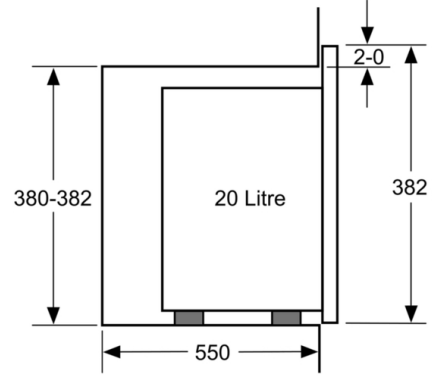

cihaz ölçüsü : 201.0 x 308.0 x 282.0 mm

Elektrik kablosu uzunluğu : 130 cm

Net ağırlık : 17,4 kg

Brüt ağırlık : 19,5 kg

EAN numarası : 4242005038879

max. Verim : 800 W

Isıtma Gücü : 1270 W

Akım : 10 A

Aksesuarlar:

- Döner tabak, Tel ızgara

Güvenlik:

- Emniyet için otomatik kendi kendine kapanma sistemi
Kapı kontak sacı
- Soğuk hava fanı

Teknik Bilgi:

- Elektrik kablosu uzunluğu: 130 cm
- Toplam elektrik kullanım değeri: 1.27 kW
- Nominal gerilim: 220 - 230 V
- 60 cm genişliğinde boy dolabına uygun (min. 30 cm derinlik),
Boy dolabına da monte edilebilir

Boyutlar:

- Ürün boyutu (YxGxD): 382 mm x 594 mm x 317 mm
- Montaj ölçüleri (YxGxD): 362 mm - 365 mm x 560 mm - 568 mm x 300 mm
- "Lütfen ankastrre ölçüleri için kurulum teknik çizimlerini inceleyiniz."

**Serie 6, Ankastr Mikrodalga, 60 x 38 cm,
Inox
BEL524MS0**

Mikrodalga
Köşe montajı

Ölçüler mm cinsindedir

Ölçüler mm cinsindedir

Ölçüler mm cinsindedir

Ölçüler mm cinsindedir

A: Metal ön cephe için 20 mm
B: Arka duvar açık