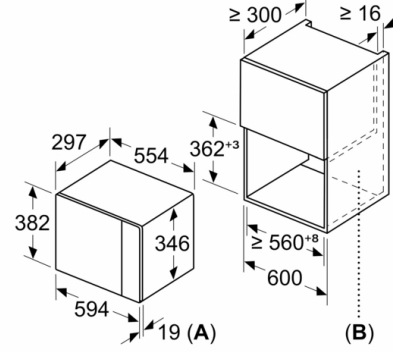

Boyutlar:

- Ürün boyutu (YxGxD): 382 mm x 594 mm x 317 mm
- Montaj ölçüleri (YxGxD): 362 mm - 365 mm x 560 mm - 568 mm x 300 mm
- "Lütfen ankastrre ölçüleri için kurulum teknik çizimlerini inceleyiniz."

**Serie 6, Ankastr Mikrodalga, 60 x 38 cm,
Inox
BEL524MS0**

Mikrodalga
Köşe montajı

Ölçüler mm cinsindedir

Ölçüler mm cinsindedir

Ölçüler mm cinsindedir

Ölçüler mm cinsindedir

A: Metal ön cephe için 20 mm
B: Arka duvar açık