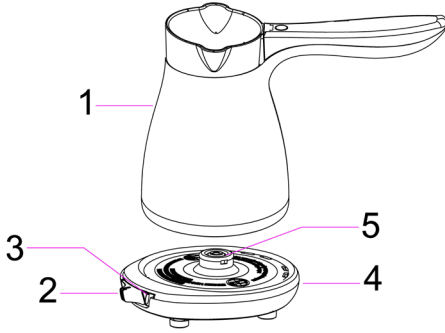

1. Hazne (330 ml.)
2. Açma&kapama düğmesi
3. Açık&Kapalı ışığı
4. Enerji iletim tabanı (Güç ünitesi)
5. Konektör

III. TEKNİK ÖZELLİKLER

Markası	: Stilevs
Modeli	: Sadem
Gerilimi	: 220-240V AC
Frekansı	: 50/60 Hz.
Gücü	: 550W.
Kapasite	: Maks. 4-5 fincan (330ml.)