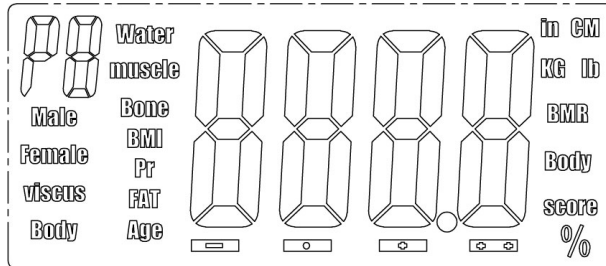

Anahtar Açıklamalar

SET : Onay (Ayar) düğmesi

▲ : Ekrandaki değeri her basışta bir değer yukarı ayarlar. Sürekli basılırsa değişim hızı artar.

▼ : Ekrandaki değeri her basışta bir değer aşağı ayarlar. Sürekli basılırsa değişim hızı artar.

LCD Ekran:

Baskülündeki ölçüm değerleri ve verilen yüzdelerin sıralamadaki isimleri aşağıdaki gibidir.

Semboller	Açıklamaları
Kg/lb/st	Vücut ağırlığı
P0-9	Kullanıcı hafıza boşluğu
Male	Erkek
Female	Kadın
Cm (Ft;In)	Uzunluk
Age	Yaş
FAT	Vücut yağ oranı
Water	Vücut su oranı
Muscle	Vücut kas oranı
BONE	Kemik ağırlığını gösterir.
Pr	Protein
BMR	Asal metabolizma
%	Yüzde vücut; yağ/vücut, su/kas, kas/kemik ağırlığı
-	Zayıf
o	Normal
+	Kilolu
++	Aşırı kilolu (Obez)

Ağırlık Birimini Ayarlama:

KG-Kilogram

LB-Pound

ST-Stone

- Cihazınız, fabrika ayarı olarak kilogram ve santimetre olarak ayarlanmıştır. İlk açıldığında bu şekilde açılacaktır.

- Diğer uzunluk veya ağırlık birimlerini kullanmak isterseniz; cihazınızı çalıştırınız ve ekranında 0kg belirlediğinde yukarı tuşuna basınız.
 - Böylece KG-LB ağırlık birimleri arasından istediğinizi seçebilirsiniz.
 - Arzu edilen ağırlık birimi seçildikten sonra cihaz kendini 3 saniye sonra otomatik olarak kapatacaktır.
 - Cihazı tekrar çalıştırdığınızda seçmiş olduğunuz ağırlık birimi aktif olacaktır.
- NOT:** Ağırlık birimi lb (pound) seçilirse uzunluk birimi de otomatik olarak inch olacaktır.
- NOT:** Ağırlık birimlerinde kg seçildiğinde uzunluk birimi otomatik olarak cm olacaktır.