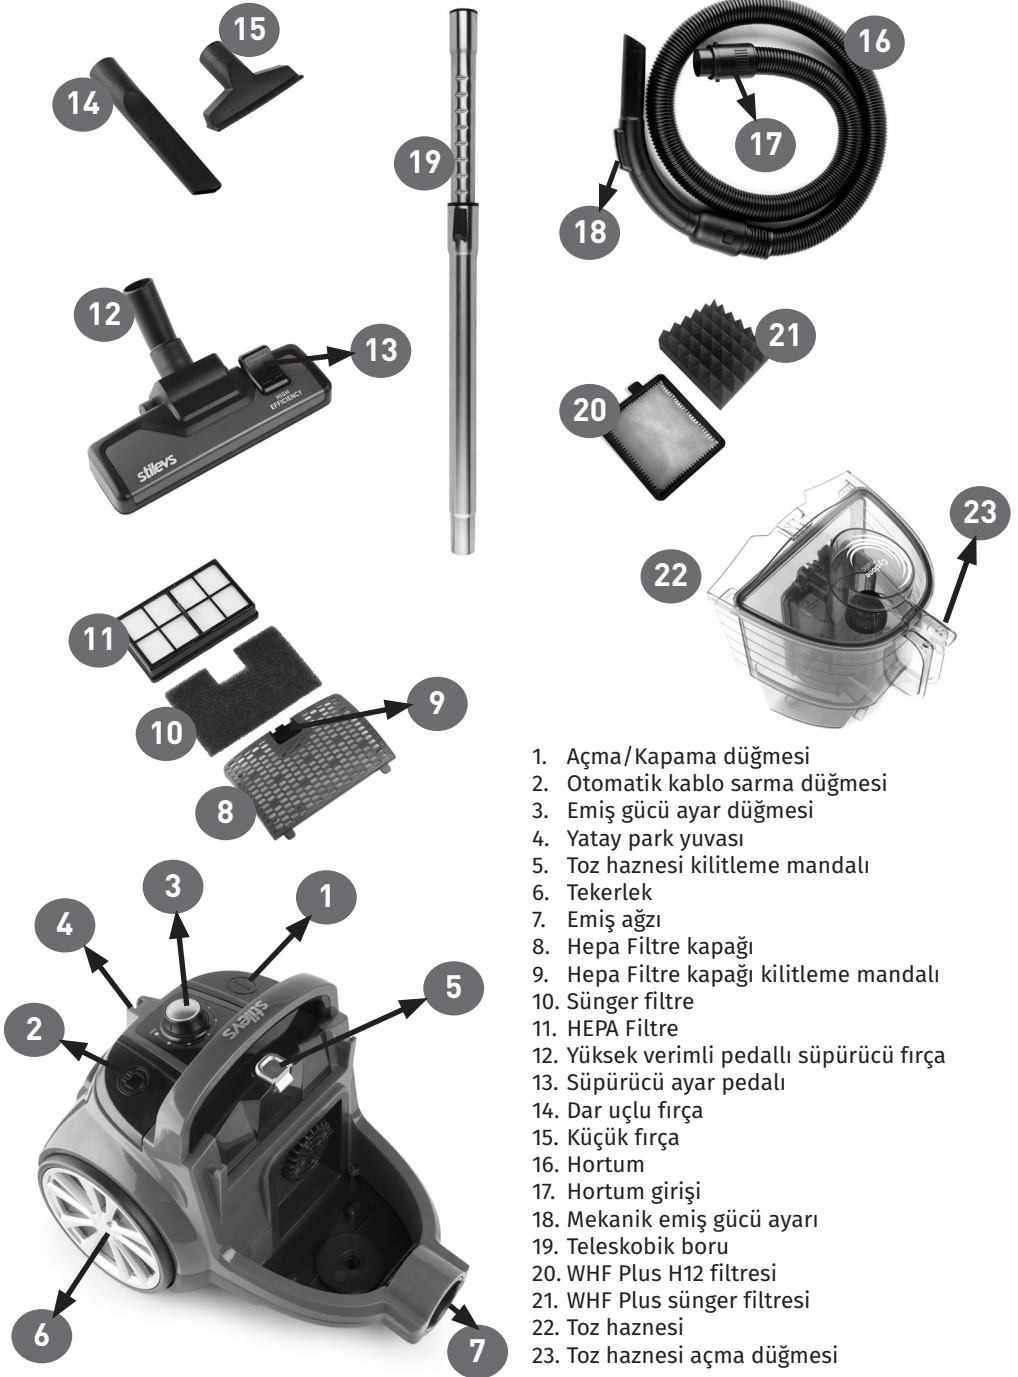

stilevs

SPEKTRON

Toz Torbasız Elektrikli Süpürge

Bagless Vacuum Cleaner

K
U
L
L
A
N
M
A

K
I
L
A
V
U
Z
U

U
S
E
R
M
A
N
U
A
L

CİHAZIN TANITIMI