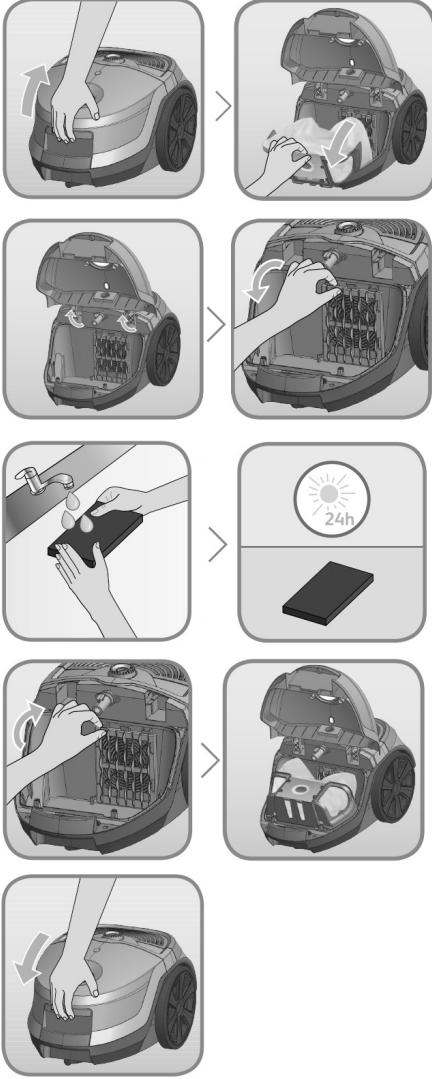

rak kendinize doğru çekin.

- » Toz torbasını kilitleme aparatından yukarı doğru çekerek çıkarınız. Eski çöp torbasını çöpe atınız.
- » Yerine yeni torba takınız ve kilitleme aparatına doğru yerleştirdiğinizden emin olunuz. Yeni toz torbasını yetkili servislerimizden temin edebilirsiniz.

» Üst kapağı kapatınız.

Uyarı: Toz torbası konulmayan süpürgenin üst kapağı kapatılamaz, zorlamayınız. Toz torbasını yerleştiriniz.

V. TEMİZLEME VE BAKIM

- Temizlik ve Bakım işlemlerinden önce mutlaka fişi prizden çıkarınız.
- Süpürgenin kullanımı tamamlandıktan sonra her zaman, Hortum Grubunu, Filtreleri ve kullanılan aksesuarları temizleyiniz.
- Gerek hijyenik nedenlerden, gerekse süpürgenizin ömrünü arttırmak amacıyla süpürgenizi kirli bir halde bırakmayınız.
- Cihazınızın dışını, boruları ve aksesuarlarını nemli bir bezle siliniz. Sonra kurulayınız.
- Yalnızca orijinal aksesuar ve parça kullanmanız, etkili bir temizlik ve cihazınızın ömrü ve garantisi için gereklidir. İhtiyaç duyduğunuzda en yakın yetkili servisten sağlayınız.
- Cihazınızı kullanırken, Hepa filtresinin durumu periyodik olarak kontrol edilmelidir. Hepa Filtrenin tıkanması halinde;

- » Hepa Filtre kapağını (10) arkasındaki mandalı (11) yukarı doğru çekerek açınız.
- » Hepa Filtreyi (9) yuvasından alınız.
- » Hasarlı veya yırtılmış filtrelerinizi yeni ile değiştiriniz. Yeni filtreyi yetkili servislerimizden temin edebilirsiniz.
- » Hepa Filtreyi silkeleyerek temizleyin.
- » Hepa filtresi yerine takmadan cihazınızı kullanmayınız.
- » Hepa filtre, kullanım sıklığına bağlı olarak en az 6 ay da bir değiştirilmelidir.
- Ana gövde üzerindeki, Motor koruyucu filtresinin temizliği periyodik olarak kontrol edilmeli ve gerektiğinde ılık su ile yıkanmalıdır. Motor koruyucu temizlemek için;
 - » Cihazınızı durdurunuz ve elektrik fişini prizden çekiniz.
 - » Elastik hortumu, emiş ucunu çevirerek emiş ağzından çıkarınız.