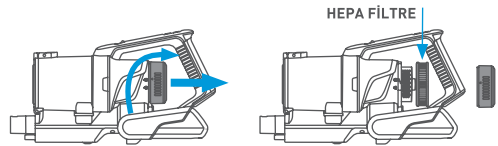

- » Hasarlı veya yırtılmış filtrelerinizi yenisi ile değiştiriniz. Yeni filtreyi