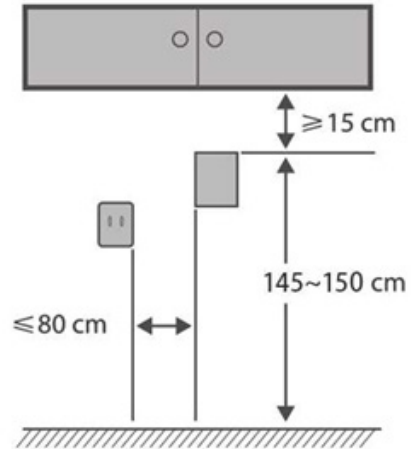

Duvar Askı Aparatı ve Süpürge Tutucu Kurulumu:

- Duvar askı aparatını (18) üründen çıkan vidalar yardımıyla duvara