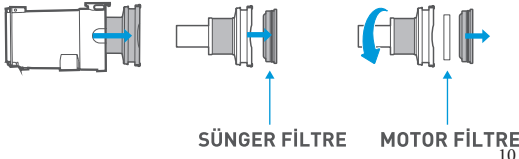

SÜNGER FİLTRE

MOTOR FİLTRE

- » Toz haznesinde siklon filtre gövdesini çekerek çıkarın.
- » Motor koruma süngerini ve filtresini çekerek yerinde çıkarınız ve yıkayınız.
- » Tekrar kullanmadan önce filtrenin kurduğundan emin olunuz.
- » Daha sonra filtreleri tekrar yerine takınız.
- » Hasarlı veya yırtılmış filtreyi yenisi ile değiştiriniz. Yeni filtreyi yetkili servislerimizden temin edebilirsiniz.
- » Motor koruma filtresini ve süngerini yerine takmadan cihazınızı kullanmayınız.

BATARYA İLE İLGİLİ GÜVENLİK UYARILARI

- Pil geri dönüşümlüdür ve kurallara uygun şekilde yok edilmelidir.
- Pilleri çöp kutusuna atmayınız. Pillerin kullanım ömrü bittiğinde sadece yetkili servisler tarafından pil toplama kutularına ve merkezlerine teslim edilerek geri dönüştürülmeli ve kurallara uygun şekilde yok edilmelidir.
- Sadece cihazınızla birlikte verilen pili kullanınız. Cihazınızın pilini kesinlikle ısı kaynaklarının yakınında, kısa devre olabilecek yerlerde tutmayınız, ateşe atmayınız. Pilinizi ve cihazınızı ateş ya da kül içine doğrultmayınız. Pilin kutusunu değiştirmeye ve zarar vermeye çalışmayınız.
- Pilin çevresini boya tineri veya kimyasal temizleyiciler ile temizlemeyiniz veya silmeyiniz.
- Daha iyi performans alabilmek için pili en az ayda bir şarj-deşarj ediniz.