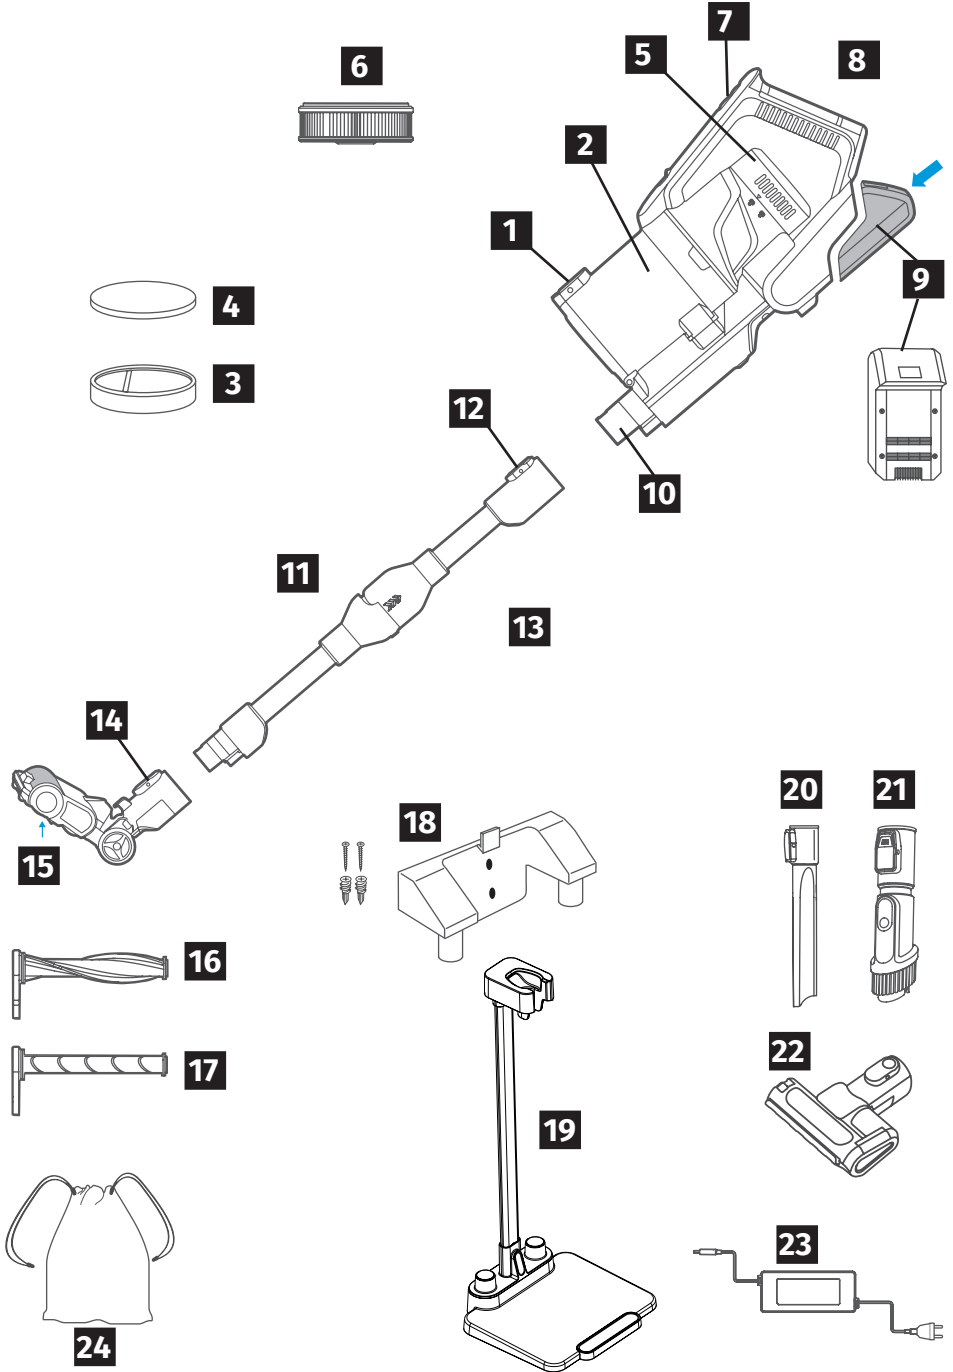

CİHAZIN TANITIMI

Not: Yukarıda resimler referans amaçlıdır. Gerçek üründe şekil ve görünüm farklılık gösterebilir.