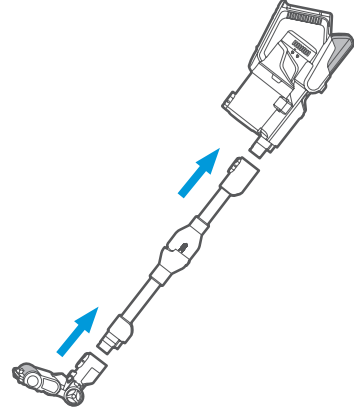

II. TEKNİK ÖZELLİKLER

Model	: Megatron II
Voltaj	: 100-240V AC
Frekans	: 50/60Hz.
Güç	: 550W
Voltaj	: 29,6V

III. CİHAZIN TANITIMI

1. Toz haznesi kapağı açma düğmesi
2. Şeffaf toz haznesi - 1 lt.
3. Motor koruyucu filtre
4. Motor koruyucu sünger filtre
5. Hepa filtre kapağı
6. Hepa filtre - HEPA 10
7. Kontrol paneli
8. Ergonomik tutamak
9. Pil yuvası ve Pil
10. Emiş ağız
11. Akrobat teleskopik boru
12. Akrobat boru kilit mandalı
13. Akrobat boru açma mandalı
14. All Floor Brush kilit mandalı
15. All floor Brush
16. Halı fırçası
17. Sert zemin fırçası
18. Duvar askı aparatı ve vidalar
19. Süpürge tutucu
20. Dar uçlu boru
21. 2 in 1 fırça
22. Mini Turbo fırça
23. Adaptör
24. Aksesuar çantası

IV. MONTAJ ve KULLANIM

Cihazın Montajı:

- Cihazınızın akrobat teleskopik borusunu ana gövdeye takın. All Floor brush fırçasını da; süpürgezin tutma sapını kavrayınız. Başlığı yere düz bir şekilde yerleştiriniz ve boruyu üzerine hizalayarak itiniz. Başlığı çıkarmak isterseniz, ayırma tuşuna basarak çıkartabilirsiniz.