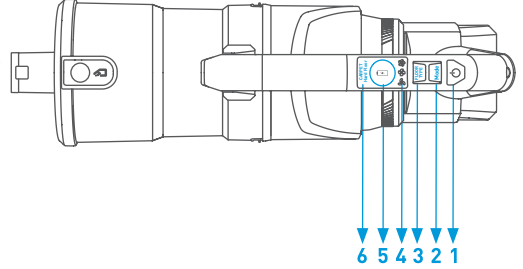

Kullanım:

- Cihazınızda 2 farklı (Halı ve Sert Zemin) zemin seçimi ve 3 farklı mod (Max, Normal ve Eco) çalışma hızı vardır.