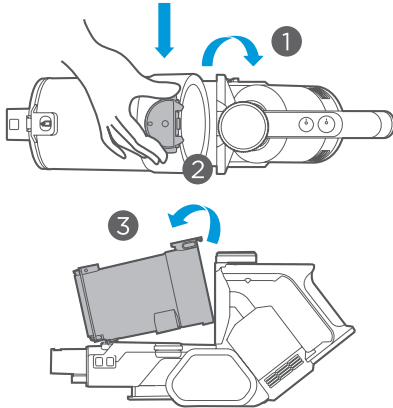

yetkili servislerimizden temin edebilirsiniz.

1. » Hepa Filtreyi ılık akar suda yıkayabilirsiniz. Ancak deterjan vb kimyevi maddeler kullanmayınız.
   - » Filtreyi iyice kuruttuktan sonra tekrar yerlerine takınız.
   - » Hepa filtreyi yerine takmadan cihazınızı kullanmayınız.
   - » Hepa filtre, kullanım sıklığına bağlı olarak en az 6 ay da bir değiştirilmelidir.
2. Ana gövde üzerindeki, Motor koruyucu filtresinin temizliği periyodik olarak kontrol edilmeli ve gerektiğinde ılık akar su ile yıkanmalıdır. Motor koruyucu temizlemek için;

1. Cihazı yukarı bakacak şekilde çevirip, düz bir zemine koyun.
2. Toz haznesi üzerinde bulunan hazne serbet bırakma mandallarına basın.
3. Hazneyi mandallarında yukarı doğru çekerek gövdeden ayırın.