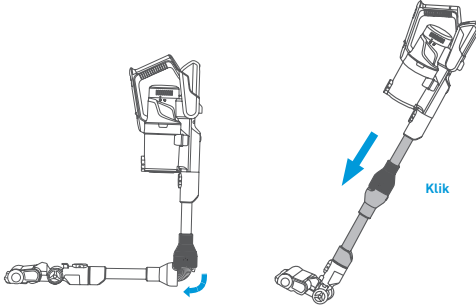

- Akrobot boruyu tekrar düz (eski) hale getirmek için süpürgeyi yukarı doğru kaldırın ve mandalı aşağıya doğru iterek tekrar kilitleyin.

All Floor Brush;

- All Floor Brush başlık, motor gücü ile çalışan döner bir fırça sistemine sahiptir. Fırçanın dönme hareketi ile temizlediğiniz yüzeydeki parçalar kolaylıkla alınmaktadır. Ayrıca, değiştirilebilir 2 farklı fırçaları sayesinde halı veya zemin üzerinde yer alan iplik, lif, saç ve tüy gibi maddeler fırça sayesinde daha kolay temizlenmektedir.
- Başlığın ucundaki fırçayı değiştirmek için, başlığın yan tarafında bulunan mandalı çevirip çekerek fırçayı

değiştiriniz.