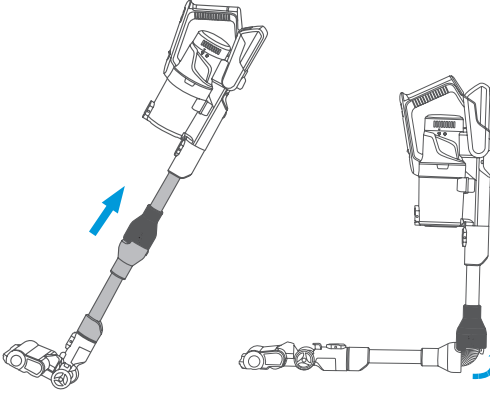

koltuk altı gibi ulaşması zor alanları kolaylıkla temizleyebilirsiniz.