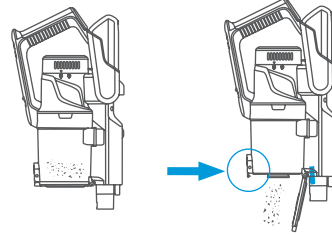

Toz Haznesini Boşaltmak:

- Toz haznesini boşaltmak için, süpürgezin ucundaki aksesuarlarını çıkarın ve toz haznesi üzerinden