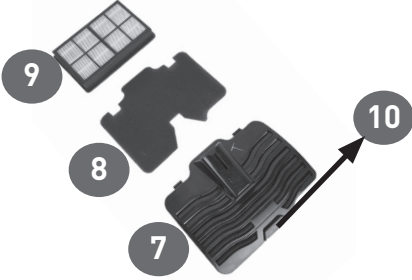

stilevs

MAXTRON

Toz Torbasız Elektrikli Süpürge
Bagless Vacuum Cleaner

K
U
L
L
A
N
M
A

K
I
L
A
V
U
Z
U

U
S
E
R

M
A
N
U
A
L

CİHAZIN TANITIMI