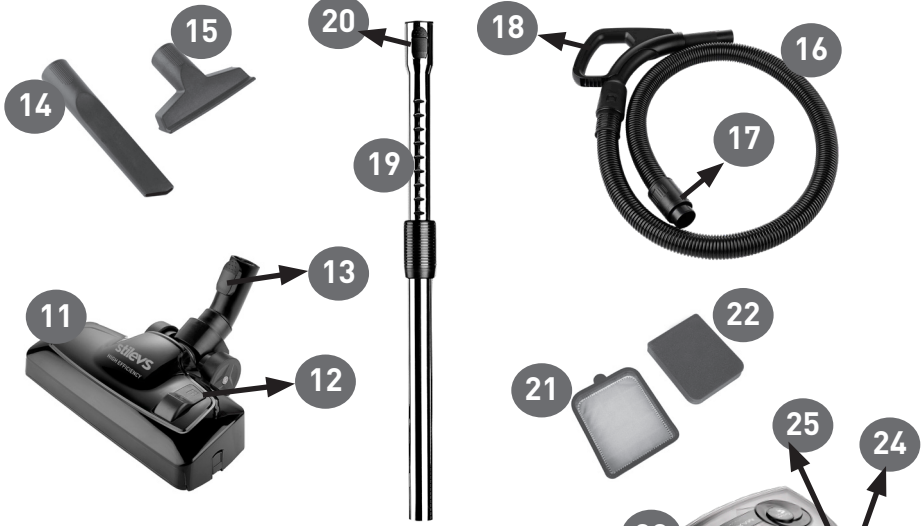

stilevs

MAXTRON

Toz Torbasız Elektrikli Süpürge
Bagless Vacuum Cleaner

K
U
L
L
A
N
M
A

K
I
L
A
V
U
Z
U

U
S
E
R

M
A
N
U
A
L

CİHAZIN TANITIMI