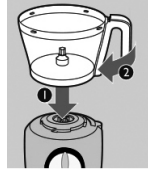

olunuz. Bıçak yada bıçakları hazne içindeki aksesuar mili üzerine yerleştiriniz.

- Malzemeleri hazneye koyunuz. Büyük yiyecek parçalarını, yaklaşık 3x3x3 cm boyutlarında olacak şekilde önceden kesiniz. Kapağı haznenin üzerine yerleştiriniz ve saat yönünde çevirerek kilitleyiniz. İticiyi besleme ağzına yerleştiriniz.

DİKKAT: Kapak üzerindeki çıkıntının hazne sapındaki yuvaya oturduğundan emin olunuz.

- Cihazınızı, hazne içindeki malzemeye uygun hıza getiriniz. İşleminiz bittiğinde 0 konumuna getiriniz ve fişi çekiniz.

DİKKAT: Bıçağın körelmesine yol açabileceğinden, bıçak ünitesini kahve çekirdeği, zerdaçal ve muskat gibi sert malzemeleri doğramak için kullanmayınız.

DİKKAT: Buz kırma işlemini sadece parçalayıcı bıçak ya da bıçakları kullanarak yapınız. Asla dilimleme ya da rendeleme bıçaklarını kullanmayınız.

Hamur Karıştırıcı:

- Hamur karıştırıcıyı; ekmek ve pizza gibi mayalı hamur yoğurmak için kullanabilirsiniz. Aksesuar milini hazneye, hamur karıştırıcıyı da taşıma miline yerleştiriniz.

- Malzemeleri hazneye koyduktan sonra kapağı kapatınız ve saat yönünde çevirerek kilitleyiniz.

- İticiyi besleme ağzına yerleştiriniz. Cihazınızı, hazne içindeki malzemeye uygun hıza getiriniz. İşleminiz bittiğinde 0 konumuna getiriniz ve fişi çekiniz.

Dilimleme ve Rendeleme:

- Dilimleme ve rendeleme bıçakları ile, kesinlikle buz gibi çok sert cisimleri parçalamayınız. Bıçakların kesici tarafları çok keskindir. Buralara dokunmayınız.
- Aksesuar milini yuvaya yerleştiriniz.
- Dilimleme ya da rendeleme bıçağı taşıma diskinde yerleştiriniz ve klik sesi gelene kadar bastırınız.