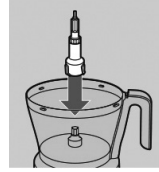

olunuz. Bıçak yada bıçakları hazne içindeki aksesuar mili üzerine yerleştiriniz.

- Malzemeleri hazneye koyunuz. Büyük yiyecek parçalarını, yaklaşık 3x3x3 cm boyutlarında olacak şekilde önceden kesiniz. Kapağı haznenin üzerine yerleştiriniz ve saat yönünde çevirerek kilitleyiniz. İticiyi besleme ağzına yerleştiriniz.

DİKKAT: Kapak üzerindeki çıkıntının hazne sapındaki yuvaya oturduğundan emin olunuz.

- Cihazınızı, hazne içindeki malzemeye uygun hıza getiriniz. İşleminiz bittiğinde 0 konumuna getiriniz ve fişi çekiniz.

DİKKAT: Bıçağın körelmesine yol açabileceğinden, bıçak ünitesini kahve çekirdeği, zerdaçal ve muskat gibi sert malzemeleri doğramak için kullanmayınız.

DİKKAT: Buz kırma işlemini sadece parçalayıcı bıçak ya da bıçakları kullanarak yapınız. Asla dilimleme ya da rendeleme bıçaklarını kullanmayınız.

Hamur Karıştırıcı:

- Hamur karıştırıcıyı; ekmek ve pizza gibi mayalı hamur yoğurmak için kullanabilirsiniz. Aksesuar milini hazneye, hamur karıştırıcıyı da taşıma miline yerleştiriniz.

- Malzemeleri hazneye koyduktan sonra kapağı kapatınız ve saat yönünde çevirerek kilitleyiniz.

- İticiyi besleme ağzına yerleştiriniz. Cihazınızı, hazne içindeki malzemeye uygun hıza getiriniz. İşleminiz bittiğinde 0 konumuna getiriniz ve fişi çekiniz.

Dilimleme ve Rendeleme:

- Dilimleme ve rendeleme bıçakları ile, kesinlikle buz gibi çok sert cisimleri parçalamayınız. Bıçakların kesici tarafları çok keskindir. Buralara dokunmayınız.
- Aksesuar milini yuvaya yerleştiriniz.
- Dilimleme ya da rendeleme bıçağı taşıma diskinde yerleştiriniz ve klik sesi gelene kadar bastırınız.