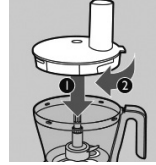

- Malzemeleri hazneye koyduktan sonra kapağı kapatınız ve saat yönünde çevirerek kilitleyiniz.