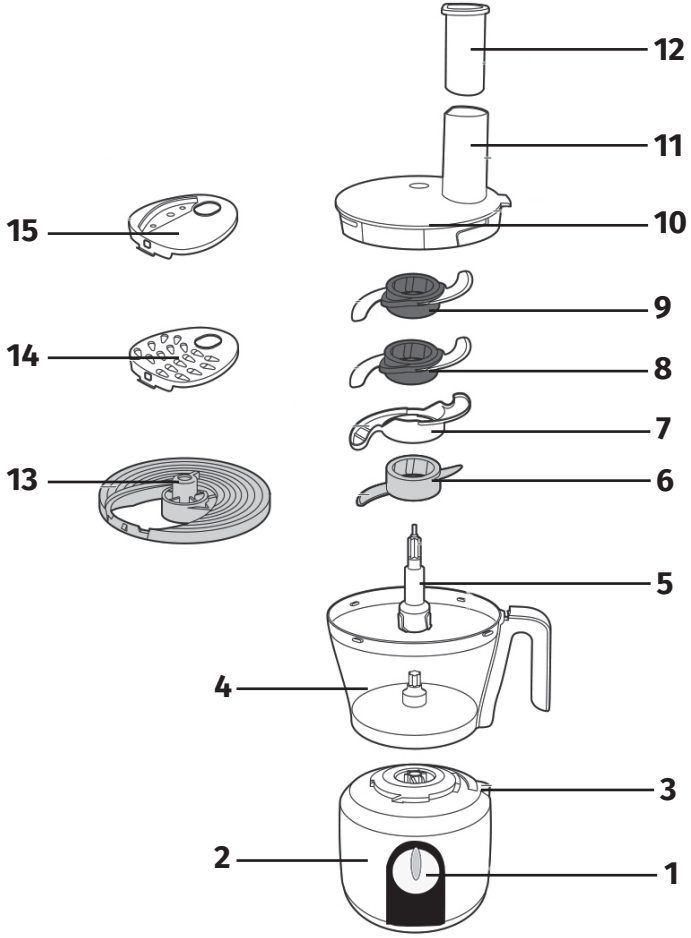

CİHAZIN TANITIMI

1. Kumanda düğmesi
2. Motor gövdesi
3. Emniyet kilidi
4. 1.2 litre hazne
5. Aksesuar mili
6. Bıçak koruyucusu
7. Hamur karıştırıcı
8. Alt bıçak

9. Üst bıçak
10. Hazne kapağı
11. Besleme ağızı
12. Hazne kapak iticisi
13. Taşıma diski
14. Rende bıçağı
15. Dilimleme bıçağı