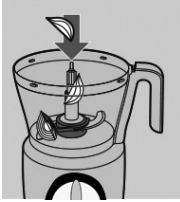

### Parçalama:

- Hazneyi motor ünitesi üzerine yerleştirin ve sabitlemek için saat yönünde çeviriniz. Hazne içine aksesuar milini takınız.

- Bıçak koruyularını bıçaklardan çıkarınız. Bıçaklar çok keskindir, dikkatli

olunuz. Bıçak yada bıçakları hazne içindeki aksesuar mili üzerine yerleştiriniz.

- Malzemeleri hazneye koyunuz. Büyük yiyecek parçalarını, yaklaşık 3x3x3 cm boyutlarında olacak şekilde önceden kesiniz. Kapağı haznenin üzerine yerleştiriniz ve saat yönünde çevirerek kilitleyiniz. İticiyi besleme ağzına yerleştiriniz.