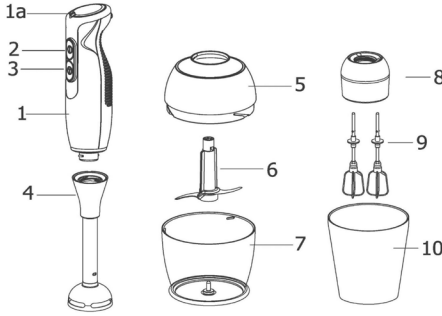

- Cihazınızı ve fişli kablosunu KE-SİNLİKLE suya yada herhangi bir sıvıya daldırmayınız, bulaşık makinesinde yıkamayınız, banyoda ve nem oranı yüksek benzeri mekanlarda kullanmayınız.
- Cihazınız çalışır vaziyette iken, çırpıcısına yada blender ucuna KESİNLİKLE dokunmayınız.

DİKKAT: Satın almış olduğunuz cihaz ev tipidir. Ticari amaçla ve iş yerlerinde kullanmayınız.

II. CİHAZIN TANITIMI

MAGO

1. Motor gövde
2. 1a. Hız ayar düğmesi
2. On/Off düğmesi
3. Turbo düğmesi
4. Blender aparatı

MAGO PLUS

1. Motor gövde
2. 1a. Hız ayar düğmesi
2. On/Off düğmesi
3. Turbo düğmesi
4. Blender aparatı
5. Doğrayıcı dişli kutusu
6. Doğrayıcı bıçak
7. Doğrayıcı hazne
8. Çırpıcı dişli kutusu
9. Çırpıcı uçlar
10. Çırpıcı Karıştırma kabı

III. TEKNİK ÖZELLİKLER

Markası : Stilevs	Stilevs
Modeli : Mago	Mago Plus
Gerilimi : 220-240V~	220-240V~
Frekans : 50/60Hz.	50/60Hz.
Gücü : 1000W	1000W

IV. KULLANIM

İlk kullanımdan önce yapılacak işler:

- Kullanma kılavuzunu okuyun
- Cihazınızı ve parçalarını iyice tanıyınız.

DİKKAT: Cihazınızı kullanırken dikkat etmeniz gereken hususlar; Cihazınızı uzun süreli, kesintisiz çalıştırmayınız. Kısa aralıklarla (darbeli) kullanınız.

El Blenderini Kullanma

El blenderinizi sos, çorba, mayonez, bebek maması vb. hazırlamak için kullanınız

- Motor gövdesini , blender aparatının üzerine oturtunuz ve ok işareti yönünde çevirerek kilitleyiniz.
- Karıştıracağınız malzemeyi karıştırma kabının yada herhangi bir başka kabın (tencere vb.) içine dökünüz. Düşük yada yüksek hızda çalıştırma düğmesine basarak cihazınızı çalıştırınız.